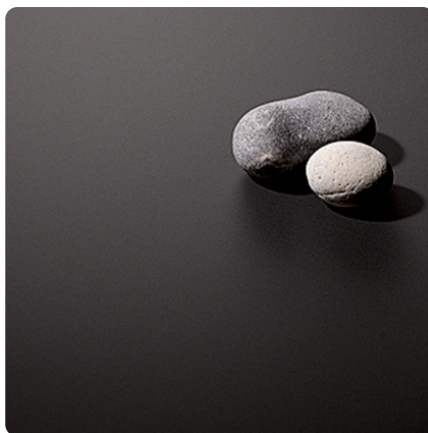

## U599 PM Indigo modrá

Číslo dekoru **U599**Výrobce, značka **EGGER PerfectSense**

Detailní náhled

Povrch

Parametr	Hodnota
Světlost	<b>Tmavý</b>
Druh dekoru	<b>Uni barvy</b>
Odstín	<b>Modrá</b>
Vzor	<b>Uni barvy</b>
NCS	<b>S8005-R80B</b>
Číslo dekoru	<b>U599</b>
Struktura povrchu	<b>Matný</b>