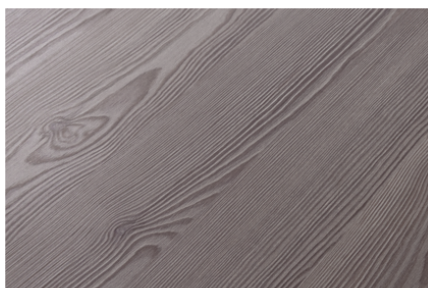

U998 ST38 Shadow Black

Číslo dekoru **U998**Výrobce, značka **EGGER**

Detailní náhled

Povrch

Parametr	Hodnota
Světlost	Tmavý
Druh dekoru	Uni barvy
Odstín	Černá
Vzor	Podélná
Číslo dekoru	U998

Výrobce, značka

Produkty s tímto dekorem

ABS hrany

ABS hrana Egger U998 ST38 Shadow Black

Artiklové číslo

24553/0998

Šířka

43 mm

Více informací <http://www.jafholz.cz/decorfinder/U998-ST38-Shadow-Black-d6583166>