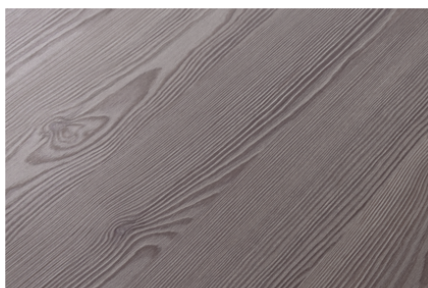

U998 ST38 Shadow Black

Číslo dekoru **U998**Výrobce, značka **EGGER**

Detailní náhled

Povrch

Parametr	Hodnota
Světlost	Tmavý
Druh dekoru	Uni barvy
Odstín	Černá
Vzor	Podélná
Číslo dekoru	U998
Struktura povrchu	ST38 Feelwood Pinegrain

Výrobce, značka

Produkty s tímto dekorem

ABS hrany

ABS hrana Egger U998 ST38 Shadow Black

Artiklové číslo

24553/0998

Šířka

43 mm