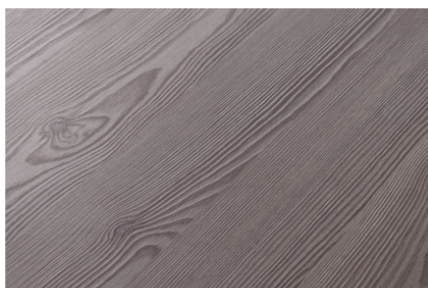

U998 ST38 Shadow Black

Číslo dekoru **U998**Výrobce, značka **EGGER**

Detailní náhled

Povrch

Parametr	Hodnota
Světlost	Tmavý
Druh dekoru	Uni barvy
Odstín	Černá
Vzor	Podélná
Číslo dekoru	U998

Výrobce, značka

Produkty s tímto dekorem

ABS hrany

ABS hrana Egger U998 ST38 Shadow Black

Artiklové číslo

24551/0998

Šířka

43 mm

Více informací <http://www.jafholz.cz/decorfinder/U998-ST38-Shadow-Black-d6583166>