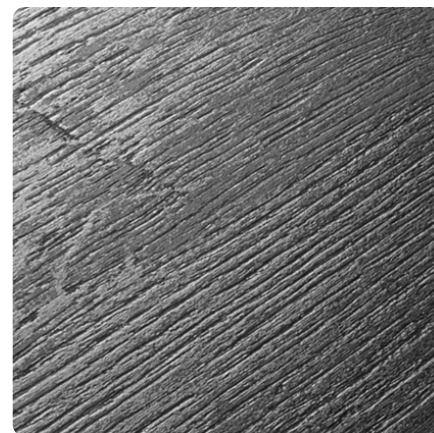

H1345 ST32 Dub Sherman šedý - výběhový dekor

Číslo dekoru **H1345**Výrobce, značka **EGGER**

Náhled na celou desku

Detailní náhled

Povrch

Parametr	Hodnota
Světlost	Střední
Druh dekoru	Dřevodekor
Dřevina	Dub
Vzor	Podélná
Číslo dekoru	H1345

Výrobce, značka

Produkty s tímto dekorem

ABS hrany

ABS hrana Egger H1345 ST32 Dub Sherman šedý - výběhový dekor

Artiklové číslo

24565/1345

Šířka

23 mm

Více informací <http://www.jafholz.cz/decorfinder/H1345-ST32-Dub-Sherman-sedy---vybehovy-dekor-d6592753>

Při naskenování QR kódu se dostanete přímo na stránku dekorů v Online-Shopu.

ABS hrana Egger H1345 ST32 Dub Sherman šedý - výběhový dekor

DTD laminované**Lamino DTDL Egger ML H1345 ST32 Dub Sherman šedý - výběhový dekor**

Artiklové číslo	Délka	Šířka
13229/1345	2800 mm	2070 mm