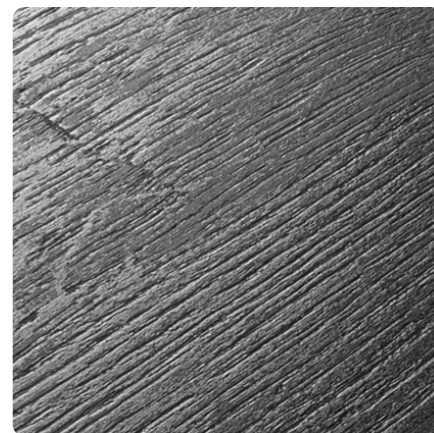

H1345 ST32 Dub Sherman šedý - výběhový dekor

Číslo dekoru **H1345**Výrobce, značka **EGGER**

Náhled na celou desku

Detailní náhled

Povrch

Parametr	Hodnota
Světlost	Střední
Druh dekoru	Dřevodekor
Dřevina	Dub
Vzor	Podélná
Číslo dekoru	H1345

Výrobce, značka

Produkty s tímto dekorem

ABS hrany

ABS hrana Egger H1345 ST32 Dub Sherman šedý - výběhový dekor

Artiklové číslo

24565/1345

Šířka

23 mm

Více informací <http://www.jafholz.cz/decorfinder/H1345-ST32-Dub-Sherman-sedy---vybehovy-dekor-d6592753>

Při naskenování QR kódu se dostanete přímo na stránku dekorů v Online-Shopu.

ABS hrana Egger H1345 ST32 Dub Sherman šedý - výběhový dekor

Artiklové číslo

Šířka

24558/1345

23 mm

ABS hrana Egger H1345 ST32 Dub Sherman šedý - výběhový dekor

Artiklové číslo

Šířka

24550/1345