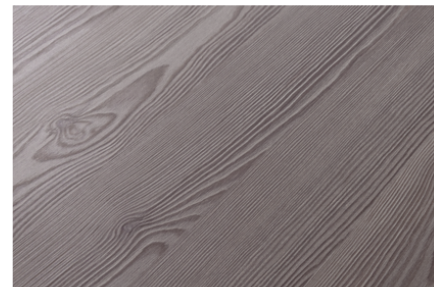

H3408 ST38 Modřín horský Thermo hnědý - výběhový dekor

Číslo dekoru **H3408**Výrobce, značka **EGGER**

Náhled na celou desku

Detailní náhled

Povrch

Parametr	Hodnota
Světlost	Tmavý
Druh dekoru	Dřevodekor
Dřevina	Modřín
Vzor	Podélná
Číslo dekoru	H3408
Struktura povrchu	ST38 Feelwood Pinegrain

Výrobce, značka

Produkty s tímto dekorem

ABS hrany

ABS hrana Egger H3408 ST38 Modřín horský Thermo hnědý - výběhový dekor

Artiklové číslo

24558/3408

Šířka

23 mm

Více informací <http://www.jafholz.cz/decorfinder/H3408-ST38-Modrin-horsky-Thermo-hnedý---vybehovy-dekor~d6614607>

Při naskenování QR kódu se dostanete přímo na stránku dekorů v Online-Shopu.

ABS hrana Egger H3408 ST38 Modřín horský Thermo hnědý - výběhový dekor