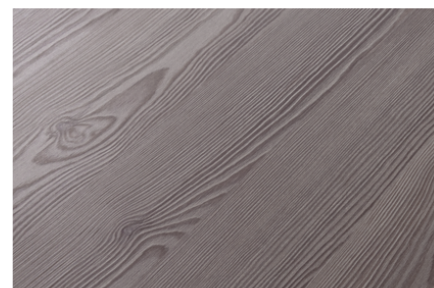

## H3408 ST38 Modřín horský Thermo hnědý - výběhový dekor

Číslo dekoru **H3408**Výrobce, značka **EGGER**

Náhled na celou desku

Detailní náhled

Povrch

Parametr	Hodnota
Světlost	<b>Tmavý</b>
Druh dekoru	<b>Dřevodekor</b>
Dřevina	<b>Modřín</b>
Vzor	<b>Podélná</b>
Číslo dekoru	<b>H3408</b>