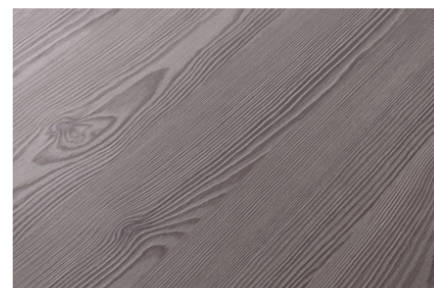

H3408 ST38 Modřín horský Thermo hnědý - výběhový dekor

Číslo dekoru **H3408**Výrobce, značka **EGGER**

Náhled na celou desku

Detailní náhled

Povrch

Parametr	Hodnota
Světlost	Tmavý
Druh dekoru	Dřevodekor
Dřevina	Modřín
Vzor	Podélná
Číslo dekoru	H3408
Struktura povrchu	ST38 Feelwood Pinegrain

Výrobce, značka

Produkty s tímto dekorem

ABS hrany

ABS hrana Egger H3408 ST38 Modřín horský Thermo hnědý - výběhový dekor

Artiklové číslo

24558/3408

Šířka

23 mm

Více informací <http://www.jafholz.cz/decorfinder/H3408-ST38-Modrin-horsky-Thermo-hnedý---vybehovy-dekor~d6614607>

Při naskenování QR kódu se dostanete přímo na stránku dekorů v Online-Shopu.

ABS hrana Egger H3408 ST38 Modřín horský Thermo hnědý - výběhový dekor

Artiklové číslo

24565/3408

Šířka

23 mm

ABS hrana Egger H3408 ST38 Modřín horský Thermo hnědý - výběhový dekor

Artiklové číslo

24550/3408

Šířka