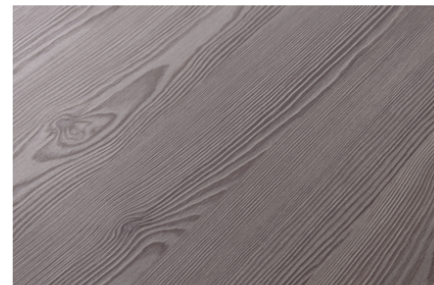

H3408 ST38 Modřín horský Thermo hnědý - výběhový dekor

Číslo dekoru **H3408**Výrobce, značka **EGGER**

Náhled na celou desku

Detailní náhled

Povrch

Parametr	Hodnota
Světlost	Tmavý
Druh dekoru	Dřevodekor
Dřevina	Modřín
Vzor	Podélná
Číslo dekoru	H3408

Výrobce, značka

Produkty s tímto dekorem

ABS hrany

ABS hrana Egger H3408 ST38 Modřín horský Thermo hnědý - výběhový dekor

Artiklové číslo

24565/3408

Šířka

23 mm

Více informací <http://www.jafholz.cz/decorfinder/H3408-ST38-Modrin-horsky-Thermo-hnedý---vybehovy-dekor~d6614607>

Při naskenování QR kódu se dostanete přímo na stránku dekorů v Online-Shopu.

ABS hrana Egger H3408 ST38 Modřín horský Thermo hnědý - výběhový dekor