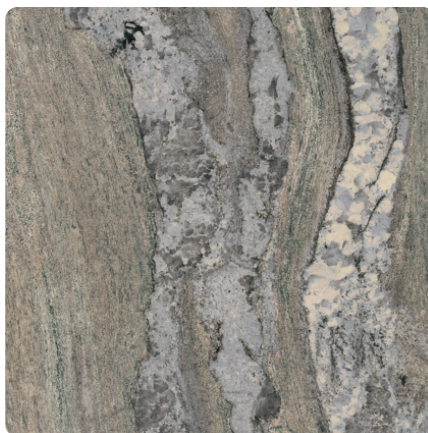

Detailní náhled