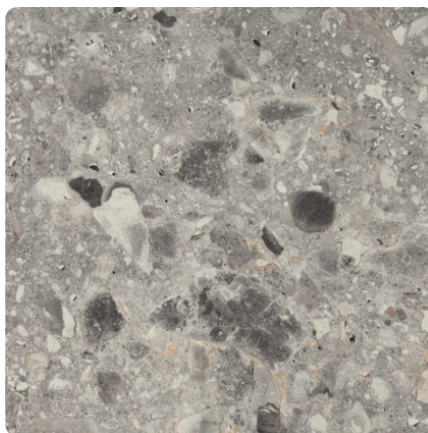

F021 ST75 Terrazzo Triestino šedé

Číslo dekoru **F021**Výrobce, značka **EGGER**

Náhled na celou desku

Detailní náhled

Povrch

Parametr	Hodnota
Světlost	Střední
Druh dekoru	Kamenný
Vzor	Abstraktní
Číslo dekoru	F021
Struktura povrchu	ST75 Mineral Satin
Kamenný	Kámen

Výrobce, značka

Produkty s tímto dekorem

Zádové desky

Zádová deska Egger F021 ST75 Terrazzo Triestino šedé / F030 ST75 Travertin Margalida

Artiklové číslo	Tloušťka	Délka
50391/0024	8 mm	4100 mm

Více informací <http://www.jafholz.cz/decorfinder/F021-ST75-Terrazzo-Triestino-sede-d6614848>

Při naskenování QR kódu se dostanete přímo na stránku dekorů v Online-Shopu.

Laminátové pracovní desky

Pracovní deska Egger, prof. 300/3, F021 ST75 Terrazzo Triestino šedé

Artiklové číslo	Tloušťka	Délka
50251/0021	38 mm	4100 mm

Pracovní deska Egger, prof. 300/3, F021 ST75 Terrazzo Triestino šedé

Artiklové číslo	Tloušťka	Délka
50250/0021	38 mm	4100 mm

Těsnicí lišta WAP FINO Egger F021 ST75 Terrazzo Triestino šedé

Artiklové číslo	Tloušťka	Délka
67396/0021	25 mm	4100 mm