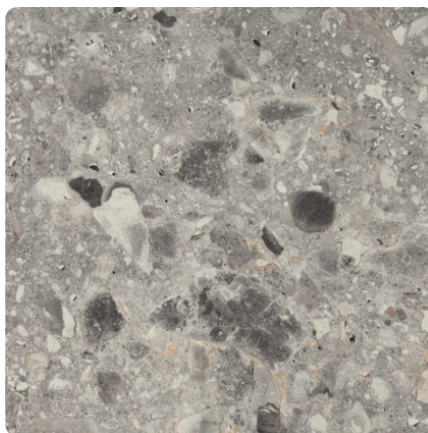

## F021 ST75 Terrazzo Triestino šedé

Číslo dekoru **F021**Výrobce, značka **EGGER**

Náhled na celou desku

Detailní náhled

Povrch

Parametr	Hodnota
Světlost	<b>Střední</b>
Druh dekoru	<b>Kamenný</b>
Vzor	<b>Abstraktní</b>
Číslo dekoru	<b>F021</b>
Kamenný	<b>Kámen</b>