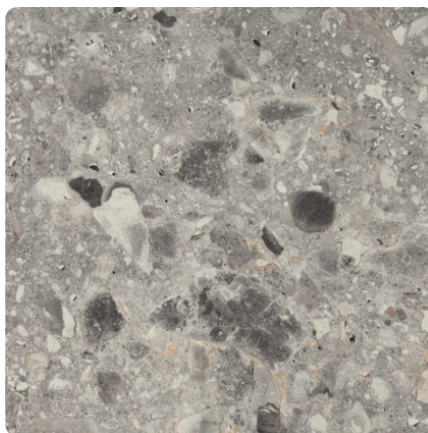

F021 ST75 Terrazzo Triestino šedé

Číslo dekoru **F021**Výrobce, značka **EGGER**

Náhled na celou desku

Detailní náhled

Povrch

Parametr	Hodnota
Světlost	Střední
Druh dekoru	Kamenný
Vzor	Abstraktní
Číslo dekoru	F021
Struktura povrchu	ST75 Mineral Satin
Kamenný	Kámen

Výrobce, značka

Produkty s tímto dekorem

ABS hrany

ABS hrana Egger F021 ST75 Terrazzo Treistino šedé

Artiklové číslo

24761/0021

Šířka

43 mm

Více informací <http://www.jafholz.cz/decorfinder/F021-ST75-Terrazzo-Triestino-sede-d6614848>

Při naskenování QR kódu se dostanete přímo na stránku dekorů v Online-Shopu.

Laminátové pracovní desky

Těsnicí lišta WAP FINO Egger F021 ST75 Terrazzo Triestino šedé

Artiklové číslo	Tloušťka	Délka
67396/0021	25 mm	4100 mm

Pracovní deska Egger, prof. 300/3, F021 ST75 Terrazzo Triestino šedé

Artiklové číslo	Tloušťka	Délka
50251/0021	38 mm	4100 mm

Pracovní deska Egger, prof. 300/3, F021 ST75 Terrazzo Triestino šedé