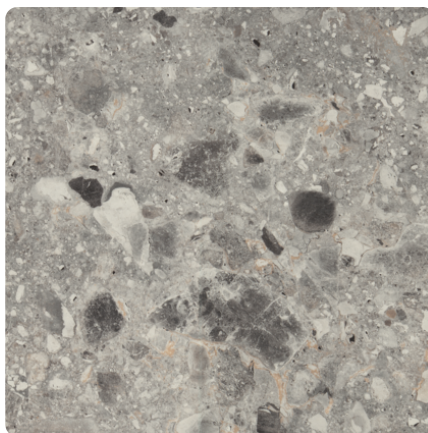

## F021 ST75 Terrazzo Triestino šedé

Číslo dekoru **F021**Výrobce, značka **EGGER**

Náhled na celou desku

Detailní náhled

Povrch

Parametr	Hodnota
Světlost	<b>Střední</b>
Druh dekoru	<b>Kamenný</b>
Vzor	<b>Abstraktní</b>
Číslo dekoru	<b>F021</b>
Kamenný	<b>Kámen</b>