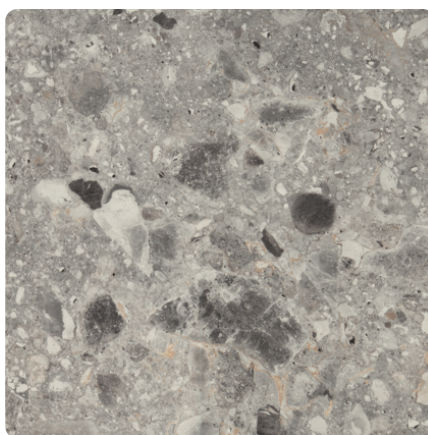

## F021 ST75 Terrazzo Triestino šedé

Číslo dekoru **F021**Výrobce, značka **EGGER**

Náhled na celou desku

Detailní náhled

Povrch

Parametr	Hodnota
Světlost	<b>Střední</b>
Druh dekoru	<b>Kamenný</b>
Vzor	<b>Abstraktní</b>
Číslo dekoru	<b>F021</b>
Struktura povrchu	<b>ST75 Mineral Satin</b>
Kamenný	<b>Kámen</b>