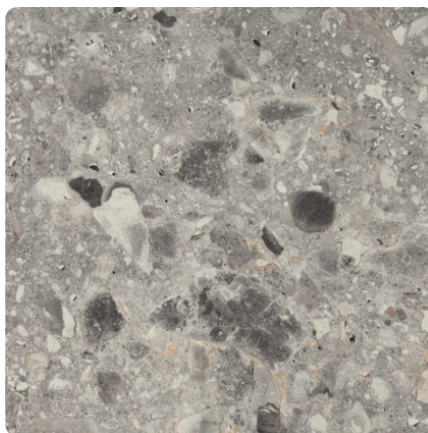

F021 ST75 Terrazzo Triestino šedé

Číslo dekoru **F021**Výrobce, značka **EGGER**

Náhled na celou desku

Detailní náhled

Povrch

Parametr	Hodnota
Světlost	Střední
Druh dekoru	Kamenný
Vzor	Abstraktní
Číslo dekoru	F021
Struktura povrchu	ST75 Mineral Satin
Kamenný	Kámen

Výrobce, značka

Produkty s tímto dekorem

ABS hrany

ABS hrana Egger F021 ST75 Terrazzo Treistino šedé

Artiklové číslo

24761/0021

Šířka

43 mm

Více informací <http://www.jafholz.cz/decorfinder/F021-ST75-Terrazzo-Triestino-sede-d6614848>

Při naskenování QR kódu se dostanete přímo na stránku dekorů v Online-Shopu.

Zádové desky

Zádová deska Egger F021 ST75 Terrazzo Triestino šedé / F030 ST75 Travertin Margalida

Těsnicí lišta WAP FINO Egger F021 ST75 Terrazzo Triestino šedé

Artiklové číslo	Tloušťka	Délka
67396/0021	25 mm	4100 mm

Pracovní deska Egger, prof. 300/3, F021 ST75 Terrazzo Triestino šedé

Artiklové číslo	Tloušťka	Délka
50251/0021	38 mm	4100 mm