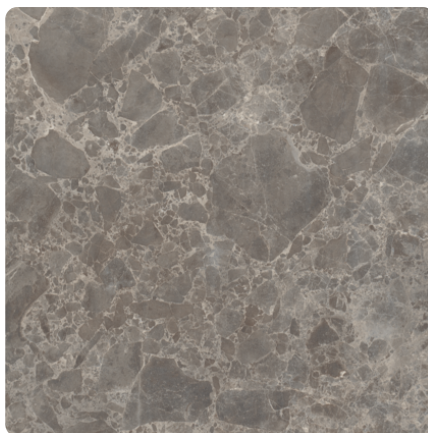

## F095 ST87 Mramor Siena šedý

Číslo dekoru **F095**Výrobce, značka **EGGER**

Náhled na celou desku

Detailní náhled

Povrch

Parametr	Hodnota
Světlost	<b>Tmavý</b>
Druh dekoru	<b>Kamenný</b>
Vzor	<b>Abstraktní</b>
Číslo dekoru	<b>F095</b>
Struktura povrchu	<b>ST87 Mineral Ceramic</b>
Kamenný	<b>Mramor</b>