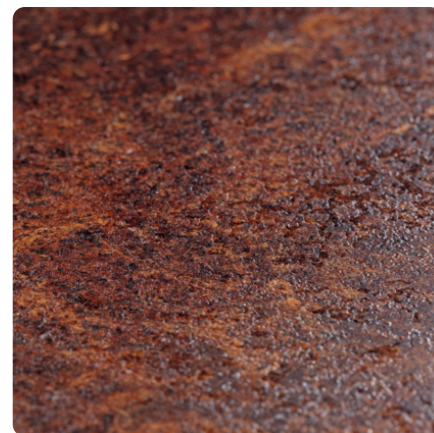

## F121 ST87 Metal Rock antracitový

Číslo dekoru **F121**Výrobce, značka **EGGER**

Náhled na celou desku

Detailní náhled

Povrch

Parametr	Hodnota
Světlost	<b>Tmavý</b>
Druh dekoru	<b>Kamenný</b>
Vzor	<b>Abstraktní</b>
Číslo dekoru	<b>F121</b>
Kamenný	<b>Kámen</b>