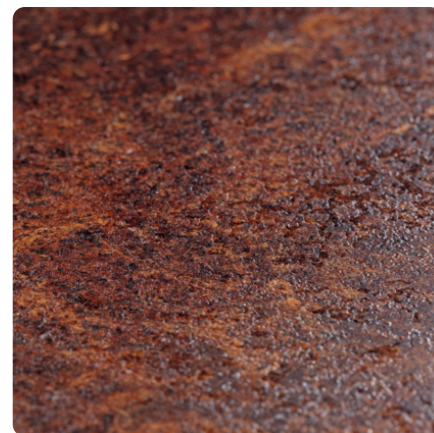

F121 ST87 Metal Rock antracitový

Číslo dekoru **F121**Výrobce, značka **EGGER**

Náhled na celou desku

Detailní náhled

Povrch

Parametr	Hodnota
Světlost	Tmavý
Druh dekoru	Kamenný
Vzor	Abstraktní
Číslo dekoru	F121
Struktura povrchu	ST87 Mineral Ceramic
Kamenný	Kámen

Výrobce, značka

Produkty s tímto dekorem

ABS hrany

ABS hrana Egger F121 ST87 Metal Rock anthrazit

Artiklové číslo

24761/0121

Šířka

43 mm