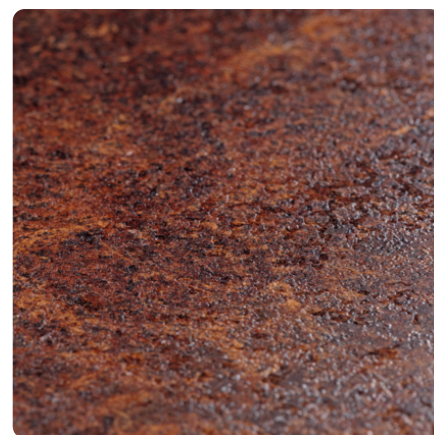

## F484 ST87 Sparkle Grain rezavý - výběhový dekor

Číslo dekoru **F484**Výrobce, značka **EGGER**

Náhled na celou desku

Detailní náhled

Povrch

Parametr	Hodnota
Světlost	<b>Střední</b>
Druh dekoru	<b>Kamenný</b>
Vzor	<b>Abstraktní</b>
Číslo dekoru	<b>F484</b>
Kamenný	<b>Kámen</b>