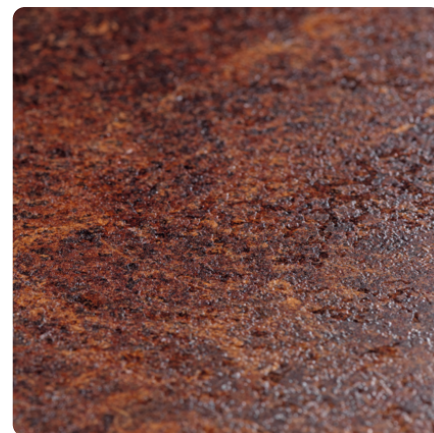

## F484 ST87 Sparkle Grain rezavý - výběhový dekor

Číslo dekoru **F484**Výrobce, značka **EGGER**

Náhled na celou desku

Detailní náhled

Povrch

Parametr	Hodnota
Světlost	<b>Střední</b>
Druh dekoru	<b>Kamenný</b>
Vzor	<b>Abstraktní</b>
Číslo dekoru	<b>F484</b>
Kamenný	<b>Kámen</b>