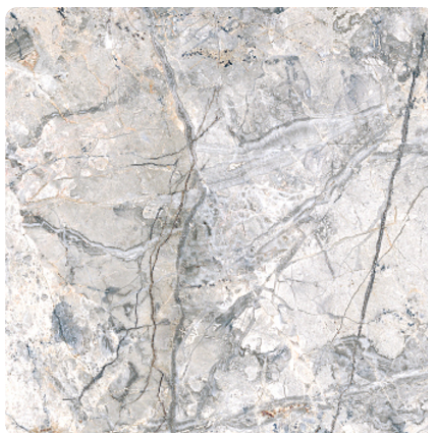

## K369 PH Cloud Nebula

Číslo dekoru **K369**Výrobce, značka **Kronospan**

Náhled na celou desku

Detailní náhled

Povrch

Parametr	Hodnota
Světlost	<b>Světlý</b>
Druh dekoru	<b>Kamenný</b>
Vzor	<b>Abstraktní</b>
Číslo dekoru	<b>K369</b>
Struktura povrchu	<b>PH Palazzo Touch</b>