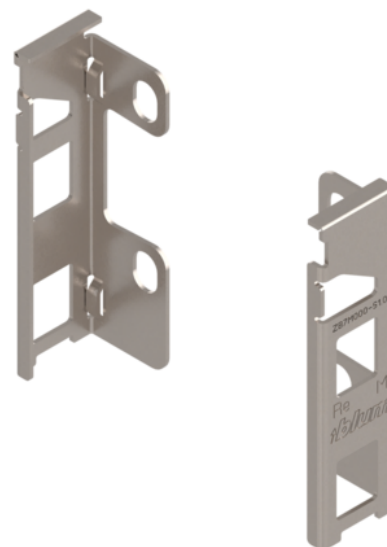

## Blum ZB7M000S / LEGRABOX držák pro dřevěnou zadní stěnu, výška M (106 mm), nikel, pár L+P

Artiklové číslo	Tloušťka	Délka	Šířka
<b>78831/1479</b>	<b>0 mm</b>	<b>0 mm</b>	<b>0 mm</b>

- > držák pro dřevěnou zadní stěnu
- > systém vedení: LEGRABOX
- > výška: 60.6 mm
- > potřebný prostor v korpusu: M (106 mm)
- > materiál: ocel
- > barva/povrch: nikel
- > rozsah artiklu: pravá+levá

## VLASTNOSTI

#### Nábytkové kování

Produktová skupina	<b>Box systémy</b>
Základní materiál	<b>Ocel</b>
Povrch	<b>Poniklované</b>
Číslo výrobce	<b>ZB7M000S</b>
Výška	<b>60.6 mm</b>
Provedení	<b>Levá a pravá</b>

Více informací <http://www.jafholz.cz/shop/kovani-zasuvkove-vysuvy/-systemy-s-dutou-bocnici--jednoduche-bocnice/blum-zb7m000s--legrabox-drzak-pro-drevenou-zadni-stenu--vyska-m-106-mm--nikl--par-lp-p10113344>