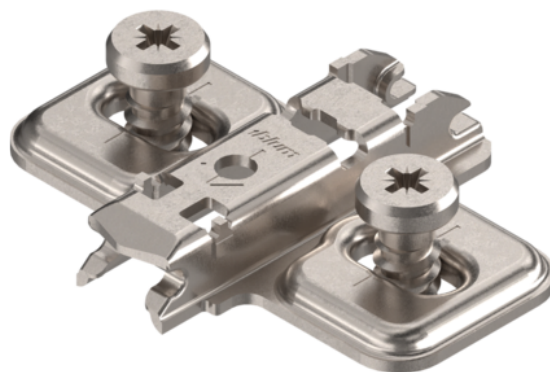

Blum 173L8100.21 / Clip montážní podložka 37/32 mm, křížová, ocel, s předmontovanými eurošrouby - sdružené naložení, s podélným otvorem, Z=0mm, ocel, poniklovaná

Artiklové číslo	Tloušťka	Délka	Šířka
78831/1578	0 mm	0 mm	0 mm

- > Systém mont. podložky: CLIP
- > Tvar montážní podložky: Křížový
- > Zvýšení: 0 mm
- > Materiál: Ocel
- > Povrch: Poniklovaná
- > Varianta mont. podložky: Délka Eurošroubu 11,5 mm
- > Upevnění: Eurošroub předmontovaný – sdružené naložení
- > Vzdálenost přední hrany korpusu k 1. upevňovacímu otvoru: 37 mm
- > Průměr upevňovacích otvorů: 5 mm
- > Hloubka upevňovacích otvorů: 8.5 mm
- > Seřízení výšky na montážní podložce: S podélným otvoremx

VLASTNOSTI

SPECIFIKACE

Hmotnost **0,02 kg**

Nábytkové kování

Základní materiál	Ocel
Povrch	Poniklované
Montáž	S předmontovanými eurošrouby
Číslo výrobce	173L8100.21
Možnost nastavení	V podélných otvorech
Provedení	Křížová

Nábytkový závěs

Distance	0 mm
Nábytkový závěs	Montážní podložky

Více informací <http://www.jafholz.cz/shop/kovani-/zavesy-nabytkove-a-specialni-/blum-173l810021--clip-montazni-podlozka-3732-mm--krizova--ocel--s-predmontovanymi-eurošrouby---sdruzene-nalozeni---s-podelnym-otvorem--z%253d0mm--ocel--poniklovana-p10132111>