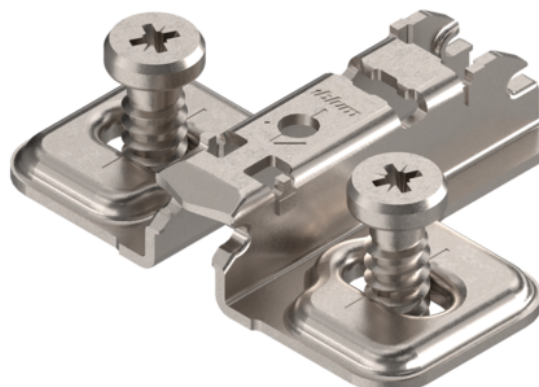

Blum 173L8330 / Montážní podložka CLIP křížová 28/32 mm, s podélným otvorem, Z=3 mm, ocel, s předmontovanými eurošrouby, poniklovaná

Artiklové číslo	Tloušťka	Délka	Šířka
78831/1579	0 mm	0 mm	0 mm

- > systém montážní podložky: CLIP
- > tvar montážní podložky: křížová
- > zvýšení Z: 3 mm
- > materiál: ocel
- > povrch: poniklovaná
- > upevnění: s předmontovanými eurošrouby
- > vzdálenost mezi upevňovacími pozicemi: 32 mm
- > vzdálenost přední hrany korpusu k 1.upevňovacímu otvoru: 28 mm
- > průměr upevňovacích otvorů: 5 mm
- > hloubka upevňovacích otvorů: 11.5 mm
- > výškové seřízení montážní podložky: S podélným otvorem

VLASTNOSTI

SPECIFIKACE

Hmotnost **0,03 kg**

Nábytkové kování

Základní materiál	Ocel
Povrch	Poniklované
Montáž	S předmontovanými eurošrouby
Číslo výrobce	173L8330
Možnost nastavení	V podélných otvorech
Provedení	Křížová

Nábytkový závěs

Distance	3 mm
Nábytkový závěs	Montážní podložky

Více informací <http://www.jafholz.cz/shop/kovani/zavesy-nabytkove-a-specialni/blum-173l8330--montazni-podlozka-clip-krizova-2832-mm--s-podelnym-otvorem--z%253d3-mm--ocel--s-predmontovanymi-eurošrouby--poniklovana-p10132117>

Naskenujte QR kód a přejděte přímo na stránku produktu v našem Online-Shopu.

Nábytkový závěs

Montážní podložka

CLIP

Více informací <http://www.jafholz.cz/shop/kovani/zavesy-nabytkove-a-specialni/blum-173l8330--montazni-podlozka-clip-krizova-2832-mm--s-podelnym-otvorem--z%253d3-mm--ocel--s-predmontovanymi-eurosruby--poniklovana-p10132117>