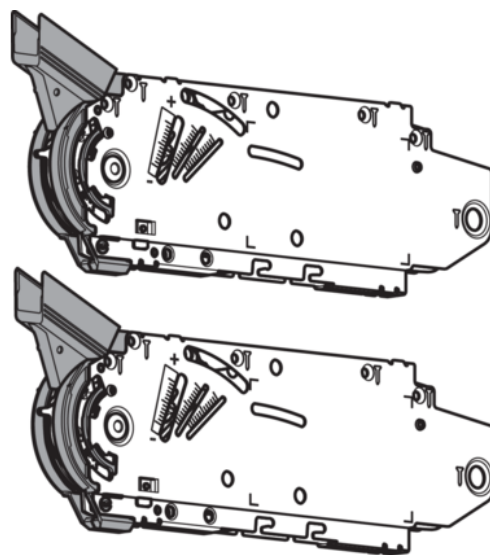

## Blum 20F2500.05 / AVENTOS HF skládací výklop, Zdvíhač, vhodné pro SERVO-DRIVE, LF=5350 – 10150 (u 2 kusů), pozink, sada 2 ks

Artiklové číslo	Tloušťka	Délka	Šířka
<b>78831/0221</b>	<b>0 mm</b>	<b>0 mm</b>	<b>0 mm</b>

- > skládací výklop AVENTOS HF zdvíhač
- > ukazatel výkonnosti: 5350 –10150 (u 2 kusů)
- > min. světlá hloubka korpusu: 278 mm
- > připevnění na korpus: přišroubováním
- > symetrický: ano

### Složení:

- > 2x symetrický zdvíhací mechanismus
- > 8x vrut  $\varnothing$  4 x 35 mm