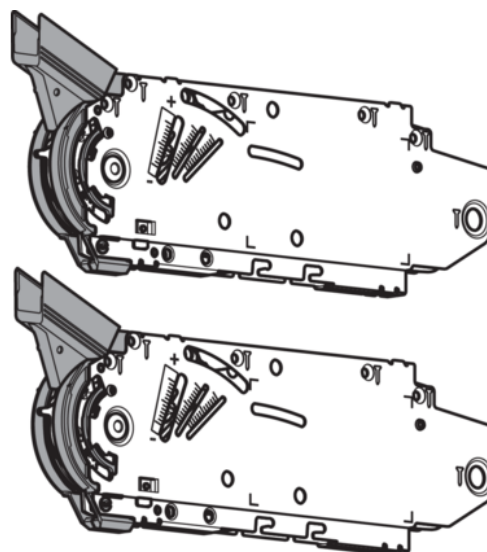

Blum 20F2500.05 / AVENTOS HF skládací výklop, Zdvíhač, vhodné pro SERVO-DRIVE, LF=5350 – 10150 (u 2 kusů), pozink, sada 2 ks

Artiklové číslo	Tloušťka	Délka	Šířka
78831/0221	0 mm	0 mm	0 mm

- > skládací výklop AVENTOS HF zdvíhač
- > ukazatel výkonnosti: 5350 –10150 (u 2 kusů)
- > min. světlá hloubka korpusu: 278 mm
- > připevnění na korpus: přišroubováním
- > symetrický: ano

Složení:

- > 2x symetrický zdvíhací mechanismus
- > 8x vrut \varnothing 4 x 35 mm

VLASTNOSTI

SPECIFIKACE

Hmotnost **2,5 kg**

Nábytkové kování

Produktová skupina **Skládací výklopy**

Povrch **Pozink**

Montáž **K přišroubování**

Číslo výrobce **20F2500.05**

Symetrický **Ano**

Výklopné kování

Systém výklopu **AVENTOS HF**

Ukazatel výkonnosti LF **5350-10150**

Více informací <http://www.jafholz.cz/shop/kovani/-vyklopne-a-sklpne-kovani/blum-20f250005--aventos-hf-skladaci-vyklop--zdvihac--vhodne-pro-servo-drive--lf%25d5350---10150-u-2-kusu--pozink--sada-2-ks-p1017718>

Naskenujte QR kód a přejděte přímo na stránku produktu v našem Online-Shopu.

PŘÍSLUŠENSTVÍ

Závěsy nábytkové a speciální

Blum 70T5550.TL / Naložený závěs CLIP top standard, úhel otevření 120°, bez pružiny, miska záv.: šroubování, poniklované