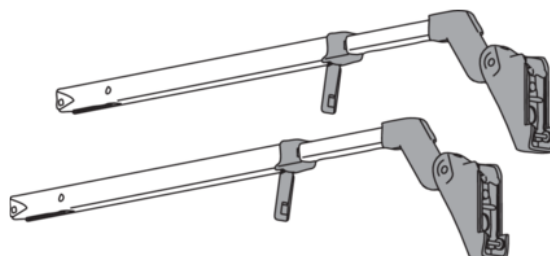

Blum 20F3900.01 / AVENTOS HF skládací výklop, Teleskop - Sada, výška korpusu 760-1040 mm, symetrický, poniklované

Artiklové číslo 78831/0229	Tloušťka 0 mm	Délka 0 mm	Šířka 0 mm
--------------------------------------	-------------------------	----------------------	----------------------

- > skládací výklop AVENTOS HF teleskop
- > výška korpusu: 760-1040 mm
- > materiál: ocel
- > symetrický: ano

VLASTNOSTI

SPECIFIKACE

Hmotnost **1,9 kg**

Nábytkové kování

Produktová skupina **Skládací výklopy**

Základní materiál **Ocel**

Povrch **Poniklované**

Číslo výrobce **20F3900.01**

Symetrický **Ano**

Výška korpusu **760 - 1040 mm**

Výklopné kování

Systém výklopu **AVENTOS HF**

Více informací <http://www.jafholz.cz/shop/kovani/-vyklopne-a-sklopne-kovani/blum-20f390001--aventos-hf-skladaci-vyklop--teleskop---sada--vyska-korpusu-760-1040-mm--symetricky--poniklovane~p1017781>