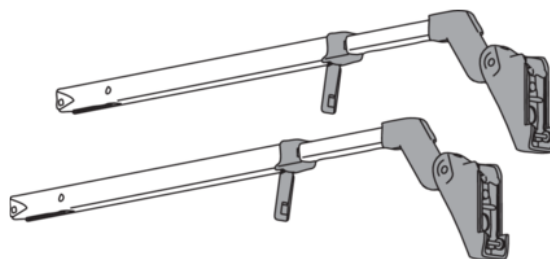

Blum 20F3200.01 / AVENTOS HF skládací výklop, Teleskop - Sada, výška korpusu 480-570 mm, symetrický, poniklované

Artiklové číslo	Tloušťka	Délka	Šířka
78831/0230	0 mm	0 mm	0 mm

- > skládací výklop AVENTOS HF teleskop
- > výška korpusu: 480-570 mm
- > materiál: ocel
- > symetrický: ano

VLASTNOSTI

SPECIFIKACE

Hmotnost **0,48 kg**

Nábytkové kování

Produktová skupina **Skládací výklopy**

Základní materiál **Ocel**

Povrch **Poniklované**

Číslo výrobce **20F3200.01**

Symetrický **Ano**

Výška korpusu **480 - 570 mm**

Výklopné kování

Systém výklopu **AVENTOS HF**

Více informací <http://www.jafholz.cz/shop/kovani/-vyklopne-a-sklopne-kovani/blum-20f320001--aventos-hf-skladaci-vyklop--teleskop---sada--vyska-korpusu-480-570-mm--symetricky--poniklovane--p1017793>