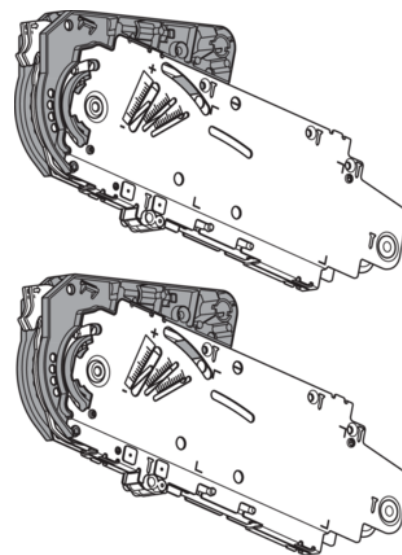

## Blum 20S2G00.05 / AVENTOS HS výkyvný výklop, zdvihací mechanismus, pro SERVO-DRIVE, typ G, pozink, sada 2 ks

Artiklové číslo	Tloušťka	Délka	Šířka
<b>78831/0238</b>	<b>0 mm</b>	<b>0 mm</b>	<b>0 mm</b>

- AVENTOS HS, výkyvný výklop, zdvihací mechanismus
- typ G
- min. světlá hloubka korpusu: 276 mm
- připevnění na korpus: přišroubováním
- symetrický: ano
- výška korpusu/hmotnost čela: od 676 mm (3,5 – 8 kg) do 800 mm (4 – 7 kg)