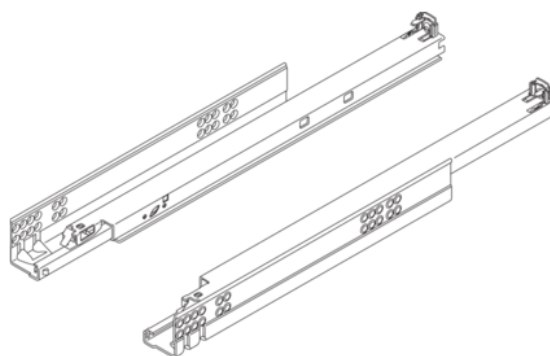

Blum 560H2500B / TANDEM plus BLUMOTION, plný výsuv, verze pro spojku, L+P, nosnost 30 kg, délka 250 mm, pozink

Artiklové číslo 78831/0276	Tloušťka 0 mm	Délka 250 mm	Šířka 0 mm
--------------------------------------	-------------------------	------------------------	----------------------

- > TANDEM plus BLUMOTION
- > jmenovitá délka: 250 mm
- > plný výsuv
- > materiál: ocel
- > dynamická nosnost: 30 kg
- > barva/povrch: pozink
- > verze pro spojku

Spojku pravou a levou je nutno objednat zvlášť:

78831/0327 (T51.1700.04) - spojka levá

78831/0329 (T51.1700.04) - spojka pravá

VLASTNOSTI

SPECIFIKACE

Délka	250 mm
Hmotnost	2,3 kg
Nábytkové kování	
Produktová skupina	Zásuvkové výsuvy
Základní materiál	Ocel
Povrch	Pozink
Číslo výrobce	560H2500B
Nosnost	30 kg
Výsuv	Plný výsuv
Jmenovitá délka	250 mm
Provedení	Levá a pravá

Více informací <http://www.jafholz.cz/shop/kovani-zasuvkove-vysuvy/nabytkove-vysuvy/blum-560h2500b--tandem-plus-blumotion--plny-vysuv--verze-pro-spojku--lp--nosnost-30-kg--delka-250-mm--pozink--p1017991>