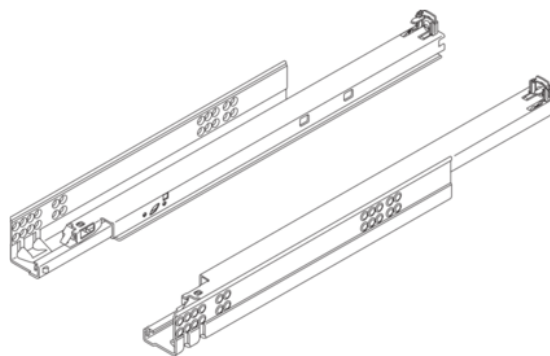

Blum 560H4000B / TANDEM plus BLUMOTION, plný výsuv, verze pro spojku, L+P, nosnost 30 kg, délka 400 mm, pozink

Artiklové číslo 78831/0282	Tloušťka 0 mm	Délka 400 mm	Šířka 0 mm
--------------------------------------	-------------------------	------------------------	----------------------

- > TANDEM plus BLUMOTION
- > jmenovitá délka: 400 mm
- > plný výsuv
- > materiál: ocel
- > dynamická nosnost: 30 kg
- > barva/povrch: pozink
- > verze pro spojku

Spojku pravou a levou je nutno objednat zvlášť:

78831/0327 (T51.1700.04) - spojka levá

78831/0329 (T51.1700.04) - spojka pravá

VLASTNOSTI

SPECIFIKACE

Délka	400 mm
Hmotnost	1,8 kg
Nábytkové kování	
Produktová skupina	Zásuvkové výsuvy
Základní materiál	Ocel
Povrch	Pozink
Číslo výrobce	560H4000B
Nosnost	30 kg
Výsuv	Plný výsuv
Jmenovitá délka	400 mm
Provedení	Levá a pravá

Více informací <http://www.jafholz.cz/shop/kovani-zasuvkove-vysuvy/nabytkove-vysuvy/blum-560h4000b--tandem-plus-blumotion--plny-vysuv--verze-pro-spojku-lp--nosnost-30-kg--delka-400-mm--pozink-p1018036>