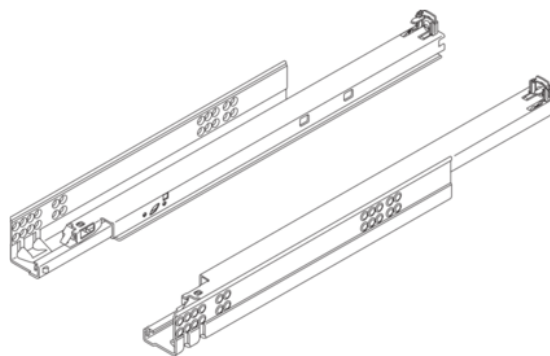

## Blum 560H4500B / TANDEM plus BLUMOTION, plný výsuv, verze pro spojku, L+P, nosnost 30 kg, délka 450 mm, pozink

Artiklové číslo	Tloušťka	Délka	Šířka
<b>78831/0284</b>	<b>0 mm</b>	<b>450 mm</b>	<b>0 mm</b>

- > TANDEM plus BLUMOTION
- > jmenovitá délka: 450 mm
- > plný výsuv
- > materiál: ocel
- > dynamická nosnost: 30 kg
- > barva/povrch: pozink
- > verze pro spojku

Spojku pravou a levou je nutno objednat zvlášť:

## SPECIFIKACE

Délka	<b>450 mm</b>
Hmotnost	<b>2,107 kg</b>
<b>Nábytkové kování</b>	
Produktová skupina	<b>Zásuvkové výsuvy</b>
Základní materiál	<b>Ocel</b>
Povrch	<b>Pozink</b>
Číslo výrobce	<b>560H4500B</b>
Nosnost	<b>30 kg</b>
Výsuv	<b>Plný výsuv</b>
Jmenovitá délka	<b>450 mm</b>
Provedení	<b>Levá a pravá</b>