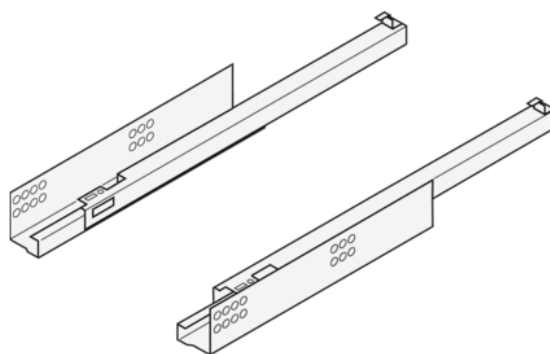

Blum 550H2700B / TANDEM BLUMOTION, částečný výsuv, verze pro spojku, L+P, nosnost 30 kg, délka 270 mm, pozink

Artiklové číslo 78831/0506	Tloušťka 0 mm	Délka 270 mm	Šířka 0 mm
--------------------------------------	-------------------------	------------------------	----------------------

- > TANDEM BLUMOTION
- > jmenovitá délka: 270 mm
- > částečný výsuv
- > materiál: ocel
- > dynamická nosnost: 30 kg
- > barva/povrch: pozink
- > verze pro spojku
- > rozsah artiklu: sada

Spojku pravou a levou je nutno objednat zvlášť:

78831/0327 (T51.1700.04) - spojka levá

78831/0329 (T51.1700.04) - spojka pravá

VLASTNOSTI

SPECIFIKACE

Délka	270 mm
Hmotnost	1,2 kg
Nábytkové kování	
Produktová skupina	Zásuvkové výsuvy
Základní materiál	Ocel
Povrch	Pozink
Číslo výrobce	550H2700B
Nosnost	30 kg
Výsuv	Částečný výsuv
Jmenovitá délka	270 mm
Provedení	Levá a pravá

Více informací <http://www.jafholz.cz/shop/kovani-zasuvkove-vysuvy/nabytkove-vysuvy/blum-550h2700b--tandem-blumotion--castecny-vysuv--verze-pro-spojku--lp--nosnost-30-kg--delka-270-mm--pozink-p1018695>