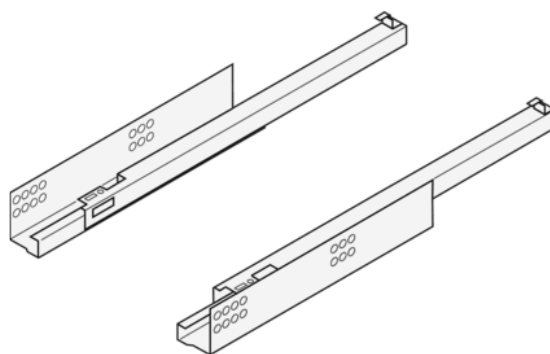

## Blum 550H3500B / TANDEM BLUMOTION, částečný výsuv, verze pro spojku, L+P, nosnost 30 kg, délka 350 mm, pozink

Artiklové číslo	Tloušťka	Délka	Šířka
<b>78831/0508</b>	<b>0 mm</b>	<b>350 mm</b>	<b>0 mm</b>

- > jmenovitá délka: 350 mm
- > částečný výsuv
- > materiál: ocel
- > dynamická nosnost: 30 kg
- > barva/povrch: pozink
- > verze pro spojku

Spojku pravou a levou je nutno objednat zvlášť:

78831/0327 (T51.1700.04) - spojka levá

### SPECIFIKACE

Délka	<b>350 mm</b>
Hmotnost	<b>1,4 kg</b>
<b>Nábytkové kování</b>	
Produktová skupina	<b>Zásuvkové výsuvy</b>
Základní materiál	<b>Ocel</b>
Povrch	<b>Pozink</b>
Číslo výrobce	<b>550H3500B</b>
Nosnost	<b>30 kg</b>
Výsuv	<b>Částečný výsuv</b>
Jmenovitá délka	<b>350 mm</b>
Provedení	<b>Levá a pravá</b>