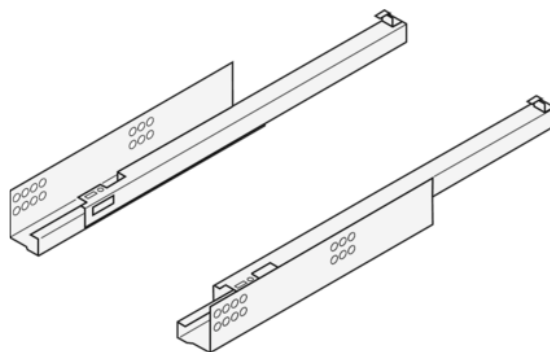

## Blum 550H4000B / TANDEM BLUMOTION, částečný výsuv, verze pro spojku, L+P, nosnost 30 kg, délka 400 mm, pozink

Artiklové číslo <b>78831/0509</b>	Tloušťka <b>0 mm</b>	Délka <b>400 mm</b>	Šířka <b>0 mm</b>
--------------------------------------	-------------------------	------------------------	----------------------

- > jmenovitá délka: 400 mm
- > částečný výsuv
- > materiál: ocel
- > dynamická nosnost: 30 kg
- > barva/povrch: pozink
- > verze pro spojku

Spojku pravou a levou je nutno objednat zvlášť:

78831/0327 (T51.1700.04) - spojka levá

### SPECIFIKACE

Délka	<b>400 mm</b>
Hmotnost	<b>1,013 kg</b>
<b>Nábytkové kování</b>	
Produktová skupina	<b>Zásuvkové výsuvy</b>
Základní materiál	<b>Ocel</b>
Povrch	<b>Pozink</b>
Číslo výrobce	<b>550H4000B</b>
Nosnost	<b>30 kg</b>
Výsuv	<b>Částečný výsuv</b>
Jmenovitá délka	<b>400 mm</b>
Provedení	<b>Levá a pravá</b>