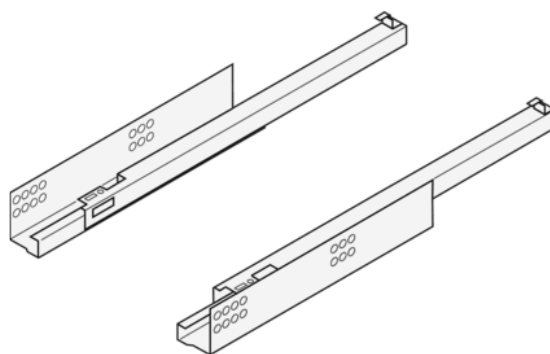

Blum 550H4500B / TANDEM BLUMOTION, částečný výsuv, verze pro spojku, L+P, nosnost 30 kg, délka 450 mm, pozink

Artiklové číslo	Tloušťka	Délka	Šířka
78831/0510	0 mm	450 mm	0 mm

- > jmenovitá délka: 450 mm
- > částečný výsuv
- > materiál: ocel
- > dynamická nosnost: 30 kg
- > barva/povrch: pozink
- > verze pro spojku

Spojku pravou a levou je nutno objednat zvlášť:

78831/0327 (T51.1700.04) - spojka levá

78831/0329 (T51.1700.04) - spojka pravá

VLASTNOSTI

SPECIFIKACE

Délka **450 mm**

Nábytkové kování

Produktová skupina **Zásuvkové výsuvy**

Základní materiál **Ocel**

Povrch **Pozink**

Číslo výrobce **550H4500B**

Nosnost **30 kg**

Výsuv **Částečný výsuv**

Jmenovitá délka **450 mm**

Provedení **Levá a pravá**

Zásuvkové systémy, vodící kolejnice

Typ výsuvu **Skrytý výsuv**

Více informací <http://www.jafholz.cz/shop/kovani-/zasuvkove-vysuvy/nabytkove-vysuvy/blum-550h4500b--tandem-blumotion--castecny-vysuv--verze-pro-spojku--lp--nosnost-30-kg--delka-450-mm--pozink-p1018740>