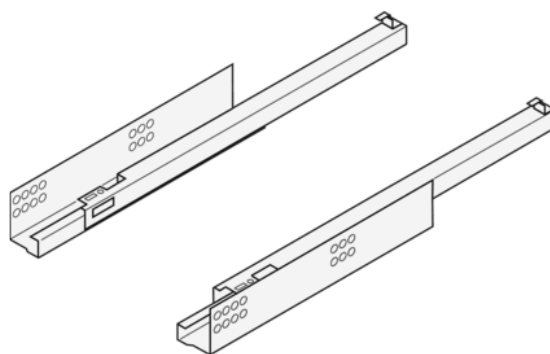

Blum 550H5000B / TANDEM BLUMOTION, částečný výsuv, verze pro spojku, L+P, nosnost 30 kg, délka 500 mm, pozink

Artiklové číslo	Tloušťka	Délka	Šířka
78831/0511	0 mm	500 mm	0 mm

- > jmenovitá délka: 500 mm
- > částečný výsuv
- > materiál: ocel
- > dynamická nosnost: 30 kg
- > barva/povrch: pozink
- > verze pro spojku

Spojku pravou a levou je nutno objednat zvlášť:

78831/0327 (T51.1700.04) - spojka levá

78831/0329 (T51.1700.04) - spojka pravá

VLASTNOSTI

SPECIFIKACE

Délka	500 mm
Hmotnost	1,265 kg
Nábytkové kování	
Produktová skupina	Zásuvkové výsuvy
Základní materiál	Ocel
Povrch	Pozink
Číslo výrobce	550H5000B
Nosnost	30 kg
Výsuv	Částečný výsuv
Jmenovitá délka	500 mm
Provedení	Levá a pravá

Více informací <http://www.jafholz.cz/shop/kovani-/zasuvkove-vysuvy/nabytkove-vysuvy/blum-550h5000b--tandem-blumotion--castecny-vysuv--verze-pro-spojku--lp--nosnost-30-kg--delka-500-mm--pozink-p1018753>

Naskenujte QR kód a přejděte přímo na stránku produktu v našem Online-Shopu.

Zásuvkové systémy, vodící kolejnice

Typ výsuvu

Skrytý výsuv

Více informací <http://www.jafholz.cz/shop/kovani-/zasuvkove-vysuvy/nabytkove-vysuvy/blum-550h5000b--tandem-blumotion--castecny-vysuv--verze-pro-spojku--lp--nosnost-30-kg--delka-500-mm--pozink-p1018753>