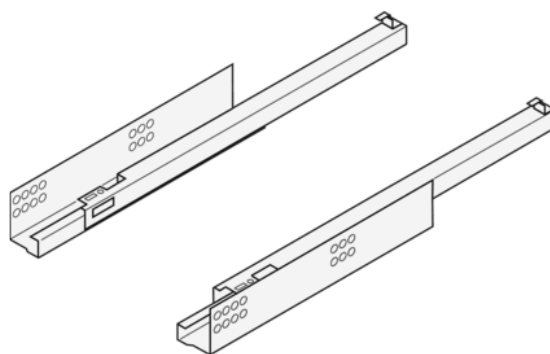

Blum 550H5500B / TANDEM BLUMOTION, částečný výsuv, verze pro spojku, L+P, nosnost 30 kg, délka 550 mm, pozink

Artiklové číslo	Tloušťka	Délka	Šířka
78831/0512	0 mm	550 mm	0 mm

- > jmenovitá délka: 550 mm
- > částečný výsuv
- > materiál: ocel
- > dynamická nosnost: 30 kg
- > barva/povrch: pozink
- > verze pro spojku

Spojku pravou a levou je nutno objednat zvlášť:

78831/0327 (T51.1700.04) - spojka levá

78831/0329 (T51.1700.04) - spojka pravá

VLASTNOSTI

SPECIFIKACE

Délka	550 mm
Hmotnost	1,6 kg
Nábytkové kování	
Produktová skupina	Zásuvkové výsuvy
Základní materiál	Ocel
Povrch	Pozink
Číslo výrobce	550H5500B
Nosnost	30 kg
Výsuv	Částečný výsuv
Jmenovitá délka	550 mm
Provedení	Levá a pravá

Více informací <http://www.jafholz.cz/shop/kovani-/zasuvkove-vysuvy/nabytkove-vysuvy/blum-550h5500b--tandem-blumotion--castecny-vysuv--verze-pro-spojku--lp--nosnost-30-kg--delka-550-mm--pozink-p1018773>

Naskenujte QR kód a přejděte přímo na stránku produktu v našem Online-Shopu.

Zásuvkové systémy, vodící kolejnice

Typ výsuvu

Skrytý výsuv

Více informací <http://www.jafholz.cz/shop/kovani-/zasuvkove-vysuvy/nabytkove-vysuvy/blum-550h5500b--tandem-blumotion--castecny-vysuv--verze-pro-spojku--lp--nosnost-30-kg--delka-550-mm--pozink~p1018773>