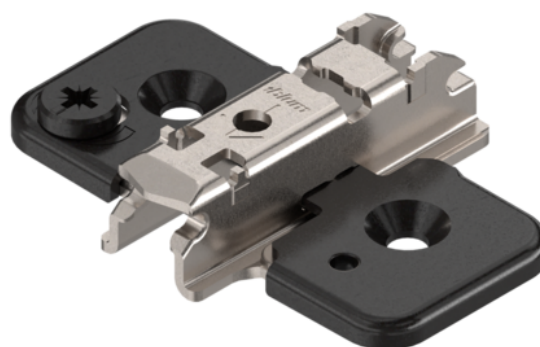

Blum 173H7130 / Montážní podložka CLIP křížová 37/32 mm, ocel, vruty, s excentrem, 3 mm dist., onyx černý

Artiklové číslo	Tloušťka	Délka	Šířka
78831/1599	0 mm	0 mm	0 mm

- > system montážní podložky: CLIP
- > tvar montážní podložky: křížová
- > zvýšení Z: 3 mm
- > výška H: 11,5 mm
- > materiál: ocel
- > povrch: onyx černý
- > povrch spodní části: poniklovaná
- > upevnění: pro vruty do dřevotřísky
- > vzdálenost mezi upevňovacími pozicemi: 32 mm
- > vzdálenost přední hrany korpusu k 1.upevňovacímu otvoru: 37 mm
- > výškové seřízení montážní podložky: s excentrem

VLASTNOSTI

SPECIFIKACE

Hmotnost **0,03 kg**

Nábytkové kování

Základní materiál	Ocel
Barva	Černý onyx
Montáž	K přišroubování
Číslo výrobce	173H7130
Možnost nastavení	Pomocí excentru
Provedení	Křížová

Nábytkový závěs

Distance	3 mm
Nábytkový závěs	Montážní podložky
Montážní podložka	CLIP

Více informací <http://www.jafholz.cz/shop/kovani-/zavesy-nabytkove-a-specialni-/blum-173h7130--montazni-podlozka-clip-krizova-3732-mm--ocel--vruty--s-excentrem--3-mm-dist--onyx-cerny-p10212714>