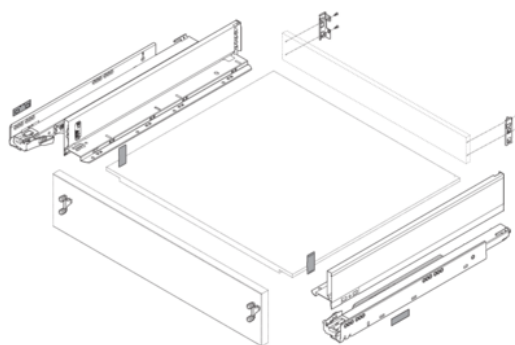

Blum / Sada LEGRABOX BLUMOTION / TIP-ON BLUMOTION*, výška M, 450 mm, 40 kg, hedvábně bílá matná

Artiklové číslo 78831/9096	Tloušťka 0 mm	Délka 450 mm	Šířka 0 mm
--------------------------------------	-------------------------	------------------------	----------------------

Obsah sady v přehledu níže.

Upozornění: uvedené komponenty je nutné objednat samostatně (viz Příslušenství)

- čelní kování (dle zvoleného typu montáže) na vrut 78831/0527, EXPANDO 78831/0694, EXPANDO T 78831/1184
- *TIP-ON BLUMOTION pro bezúchytkovou verzi (pokud je požadováno)

VLASTNOSTI

SPECIFIKACE

Délka **450 mm**

Nábytkové kování

Produktová skupina **Box systémy**

Povrch **Matný**

Barva **Hedvábně bílá**

Nosnost **40 kg**

Naskenujte QR kód a přejděte přímo na stránku produktu v našem Online-Shopu.

SADA OBSAHUJE:

Blum 750.4501S / LEGRABOX korpusová lišta s BLUMOTION S, plný výsuv, nosnost 40kg, NL=450 mm, pozink, pár L+P

Artiklové číslo	Délka	1 ks
78831/1146	450 mm	