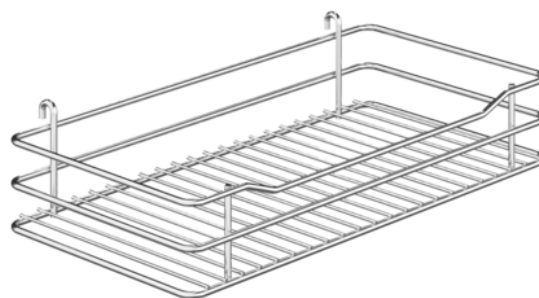

## Häfele 549.09.253 / Závěsný koš pro čelní výsuv pro spodní skříňky

|                   |             |               |             |
|-------------------|-------------|---------------|-------------|
| Artiklové číslo   | Tloušťka    | Délka         | Šířka       |
| <b>71549/0253</b> | <b>0 mm</b> | <b>300 mm</b> | <b>0 mm</b> |

> Rozměry (š x h x v): 230 x 460 x 80 mm

> Materiál: Koš - ocel

> Povrchová úprava: chrom

> Pro šířku korpusu: 300 mm

> Balení: 2 kusy

Poznámka:

Závěsné koše v kombinaci s výsuvným rámem 549.09.300 jsou určeny pro šířku korpusu 300 mm.

## SPECIFIKACE

|                         |                   |
|-------------------------|-------------------|
| Délka                   | <b>300 mm</b>     |
| Hmotnost                | <b>2,85 kg</b>    |
| <b>Nábytkové kování</b> |                   |
| Základní materiál       | <b>Ocel</b>       |
| Povrch                  | <b>Chrom</b>      |
| Číslo výrobce           | <b>549.09.253</b> |