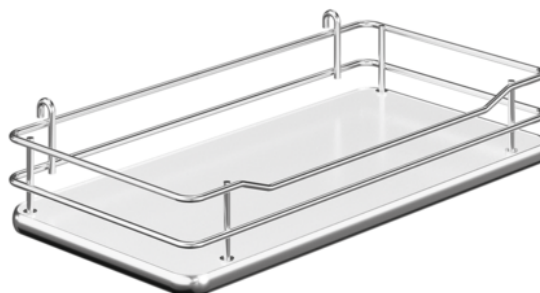

## Häfele 549.09.753 / Závěsná police pro čelní výsuv pro spodní skříňky

Artiklové číslo	Tloušťka	Délka	Šířka
<b>71549/0753</b>	<b>0 mm</b>	<b>300 mm</b>	<b>0 mm</b>

> Rozměry (š x h x v): 233 x 466 x 90 mm

> Materiál: koš - ocel, dno police - dřevotříska

> Povrchová úprava / barva dna: chrom / bílá

> Pro šířku korpusu: 300 mm

> Balení: 2 kusy

Poznámka:

Závěsné koše v kombinaci s výsuvným rámem 549.09.300 jsou určeny pro šířku korpusu 300 mm.