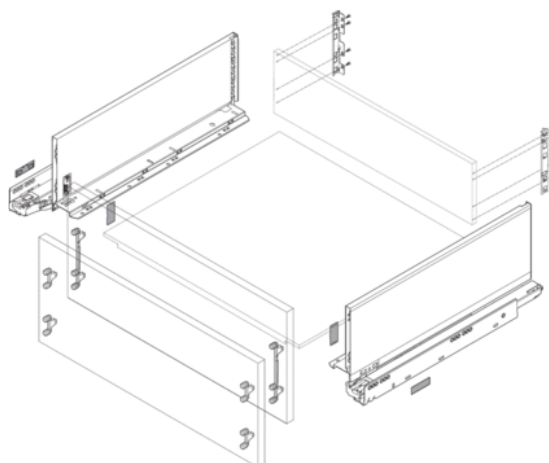

Blum / Sada LEGRABOX BLUMOTION / TIP-ON BLUMOTION*, výška C, 450 mm, 40 kg, hedvábně bílá matná

Artiklové číslo	Tloušťka	Délka	Šířka
78831/9090	0 mm	450 mm	0 mm

Obsah sady v přehledu níže.

Upozornění: uvedené komponenty je nutné objednat samostatně (viz Příslušenství)

- čelní kování (dle zvoleného typu montáže) na vrut 78831/0520, EXPANDO 78831/0696, EXPANDO T 78831/1182
- *TIP-ON BLUMOTION pro bezúchytkovou verzi (pokud je požadováno)

VLASTNOSTI

SPECIFIKACE

Délka **450 mm**

Nábytkové kování

Produktová skupina **Box systémy**

Povrch **Matný**

Barva **Hedvábně bílá**

Nosnost **40 kg**

Jmenovitá délka **450 mm**

Zásuvkové systémy, vodící kolejnice

Výška bočnice **177 mm**

Výška **C**

Více informací <http://www.jafholz.cz/shop/kovani-zasuvkove-vysuvky-systemy-s-dutou-bocnici-jednoduche-bocnice/blum-sada-legrabox-blumotion-tip-on-blumotion%252a-vyska-c-450-mm-40-kg-hedvabne-bila-matna-p11173590>