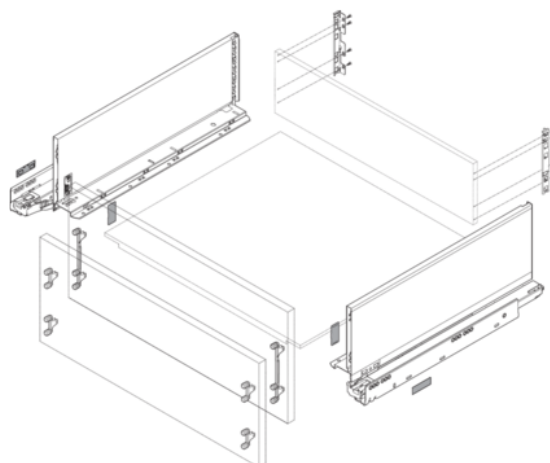

Blum / Sada LEGRABOX BLUMOTION / TIP-ON BLUMOTION*, výška C, 500 mm, 40 kg, hedvábně bílá matná

Artiklové číslo	Tloušťka	Délka	Šířka
78831/9091	0 mm	500 mm	0 mm

Obsah sady v přehledu níže.

Upozornění: uvedené komponenty je nutné objednat samostatně (viz Příslušenství)

- čelní kování (dle zvoleného typu montáže) na vrut 78831/0520, EXPANDO 78831/0696, EXPANDO T 78831/1182
- *TIP-ON BLUMOTION pro bezúchytkovou verzi (pokud je požadováno)

VLASTNOSTI

SPECIFIKACE

Délka **500 mm**

Výška **C**

Více informací <http://www.jafholz.cz/shop/kovani-zasuvkove-vysuvky-systemy-s-dutou-bocnici-jednoduche-bocnice/blum-sada-legrabox-blumotion-tip-on-blumotion%252a-vyska-c-500-mm-40-kg-hedvabne-bila-matna-p11173622>

Naskenujte QR kód a přejděte přímo na stránku produktu v našem Online-Shopu.

SADA OBSAHUJE:

Blum 750.5001S / LEGRABOX korpusová lišta s BLUMOTION S, plný výsuv, nosnost 40kg, NL=500 mm, pozink, pár L+P

Artiklové číslo	Délka	1 ks
78831/1147	500 mm	