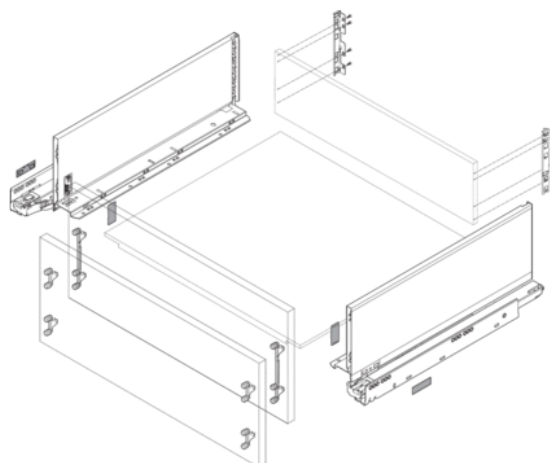

Blum / Sada LEGRABOX BLUMOTION / TIP-ON BLUMOTION*, výška C, 550 mm, 40 kg, hedvábně bílá matná

Artiklové číslo 78831/9092	Tloušťka 0 mm	Délka 550 mm	Šířka 0 mm
--------------------------------------	-------------------------	------------------------	----------------------

Obsah sady v přehledu níže.

Upozornění: uvedené komponenty je nutné objednat samostatně (viz Příslušenství)

- čelní kování (dle zvoleného typu montáže) na vrut 78831/0520,
EXPANDO 78831/0696, EXPANDO T 78831/1182

- *TIP-ON BLUMOTION pro bezúchytkovou verzi (pokud je požadováno)

VLASTNOSTI

SPECIFIKACE

Délka **550 mm**

Nábytkové kování

Produktová skupina **Box systémy**

Povrch **Matný**

Barva **Hedvábně bílá**