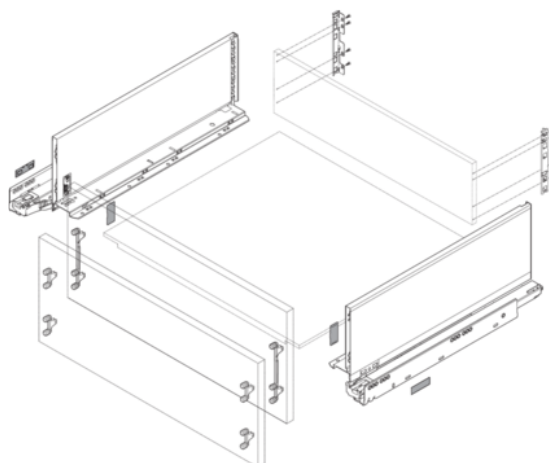

Blum / Sada LEGRABOX BLUMOTION / TIP-ON BLUMOTION*, výška C, 450 mm, 40 kg, orion šedá matná

Artiklové číslo 78831/9093	Tloušťka 0 mm	Délka 450 mm	Šířka 0 mm
--------------------------------------	-------------------------	------------------------	----------------------

Obsah sady v přehledu níže.

Upozornění: uvedené komponenty je nutné objednat samostatně (viz Příslušenství)

- čelní kování (dle zvoleného typu montáže) na vrut 78831/0520, EXPANDO 78831/0696, EXPANDO T 78831/1182
- *TIP-ON BLUMOTION pro bezúchytkovou verzi (pokud je požadováno)

VLASTNOSTI

SPECIFIKACE

Délka **450 mm**

Nábytkové kování

Produktová skupina **Box systémy**

Povrch **Matný**

Barva **Orion šedá**

Nosnost **40 kg**

Jmenovitá délka **450 mm**

Zásuvkové systémy, vodící kolejnice

Výška bočnice **177 mm**

Výška **C**

Více informací <http://www.jafholz.cz/shop/kovani-zasuvkove-vysuvky-systemy-s-dutou-bocnici-jednoduche-bocnice/blum-sada-legrabox-blumotion-tip-on-blumotion%252a-vyska-c-450-mm-40-kg-orion-seda-matna-p11173675>