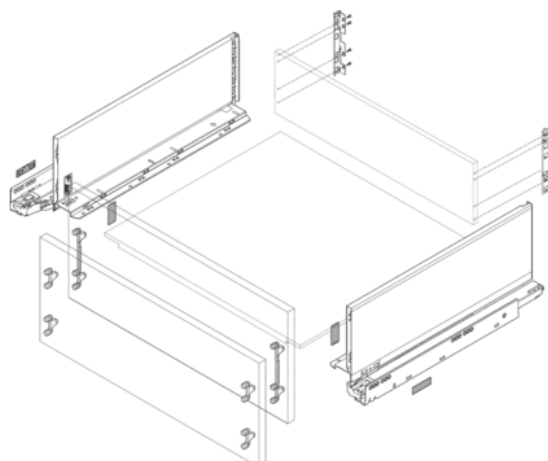

Blum / Sada LEGRABOX BLUMOTION / TIP-ON BLUMOTION*, výška C, 500 mm, 40 kg, orion šedá matná

Artiklové číslo 78831/9094	Tloušťka 0 mm	Délka 500 mm	Šířka 0 mm
--------------------------------------	-------------------------	------------------------	----------------------

Obsah sady v přehledu níže.

Upozornění: uvedené komponenty je nutné objednat samostatně (viz Příslušenství)

- čelní kování (dle zvoleného typu montáže) na vrut 78831/0520, EXPANDO 78831/0696, EXPANDO T 78831/1182
- *TIP-ON BLUMOTION pro bezúchytkovou verzi (pokud je požadováno)

VLASTNOSTI

SPECIFIKACE

Délka **500 mm**

Nábytkové kování

Produktová skupina **Box systémy**

Povrch **Matný**

Barva **Orion šedá**

Nosnost **40 kg**

Naskenujte QR kód a přejděte přímo na stránku produktu v našem Online-Shopu.

SADA OBSAHUJE:

Blum 750.5001S / LEGRABOX korpusová lišta s BLUMOTION S, plný výsuv, nosnost 40kg, NL=500 mm, pozink, pár L+P

Artiklové číslo	Délka	1 ks
78831/1147	500 mm	