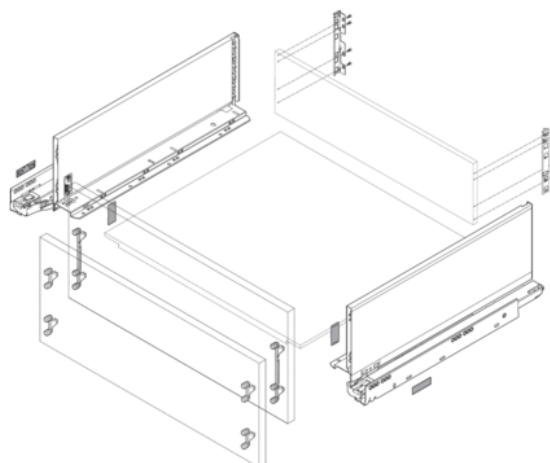

Blum / Sada LEGRABOX BLUMOTION / TIP-ON BLUMOTION*, výška C, 550 mm, 40 kg, orion šedá matná

Artiklové číslo 78831/9095	Tloušťka 0 mm	Délka 550 mm	Šířka 0 mm
--------------------------------------	-------------------------	------------------------	----------------------

Obsah sady v přehledu níže.

Upozornění: uvedené komponenty je nutné objednat samostatně (viz Příslušenství)

- čelní kování (dle zvoleného typu montáže) na vrut 78831/0520, EXPANDO 78831/0696, EXPANDO T 78831/1182
- *TIP-ON BLUMOTION pro bezúchytkovou verzi (pokud je požadováno)

VLASTNOSTI

SPECIFIKACE

Délka **550 mm**

Nábytkové kování

Produktová skupina **Box systémy**

Povrch **Matný**

Barva **Orion šedá**

Nosnost **40 kg**