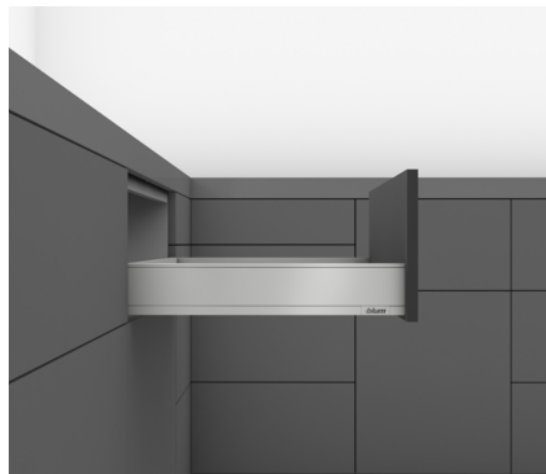

Blum / Sada LEGRABOX BLUMOTION / TIP-ON BLUMOTION*, výška M, 500 mm, 40 kg, hedvábně bílá matná

Artiklové číslo 78831/9097	Tloušťka 0 mm	Délka 500 mm	Šířka 0 mm

Obsah sady v přehledu níže.

Upozornění:

Uvedené komponenty je nutné objednat samostatně (viz Příslušenství).

- Čelní kování (dle zvoleného typu montáže) na vrut 78831/0527, EXPANDO 78831/0694, EXPANDO T 78831/1184
- *TIP-ON BLUMOTION pro bezúchytkovou verzi (pokud je požadováno)

VLASTNOSTI

SPECIFIKACE

Délka **500 mm**

Nábytkové kování

Produktová skupina **Box systémy**

Povrch **Matný**

Barva **Hedvábně bílá**

Nosnost **40 kg**

Jmenovitá délka **500 mm**

Zásuvkové systémy, vodící kolejnice

Výška bočnice **90.5 mm**

Výška **M**

Více informací <http://www.jafholz.cz/shop/kovani-zasuvkove-vysuvky-systemy-s-dutou-bocnici-jednoduche-bocnice/blum-sada-legrabox-blumotion-tip-on-blumotion%252a-vyska-m-500-mm-40-kg-hedvabne-bila-matna-p11173710>

Naskenujte QR kód a přejděte přímo na stránku produktu v našem Online-Shopu.