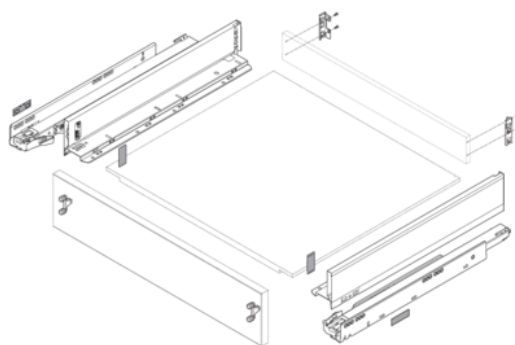

## Blum / Sada LEGRABOX BLUMOTION / TIP-ON BLUMOTION\*, výška M, 500 mm, 40 kg, hedvábně bílá matná

Artiklové číslo <b>78831/9097</b>	Tloušťka <b>0 mm</b>	Délka <b>500 mm</b>	Šířka <b>0 mm</b>
--------------------------------------	-------------------------	------------------------	----------------------

Obsah sady v přehledu níže.

**Upozornění:** uvedené komponenty je nutné objednat samostatně (viz Příslušenství)

- čelní kování (dle zvoleného typu montáže) na vrut 78831/0527, EXPANDO 78831/0694, EXPANDO T 78831/1184
- \*TIP-ON BLUMOTION pro bezúchytkovou verzi (pokud je požadováno)

### SPECIFIKACE

Délka **500 mm**