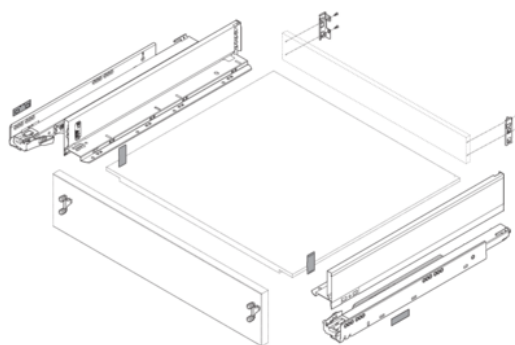

Blum / Sada LEGRABOX BLUMOTION / TIP-ON BLUMOTION*, výška M, 550 mm, 40 kg, hedvábně bílá matná

Artiklové číslo 78831/9098	Tloušťka 0 mm	Délka 550 mm	Šířka 0 mm
--------------------------------------	-------------------------	------------------------	----------------------

Obsah sady v přehledu níže.

Upozornění: uvedené komponenty je nutné objednat samostatně (viz Příslušenství)

- čelní kování (dle zvoleného typu montáže) na vrut 78831/0527, EXPANDO 78831/0694, EXPANDO T 78831/1184
- *TIP-ON BLUMOTION pro bezúchytkovou verzi (pokud je požadováno)

VLASTNOSTI

SPECIFIKACE

Délka **550 mm**

Nábytkové kování

Produktová skupina **Box systémy**

Povrch **Matný**

Barva **Hedvábně bílá**

Nosnost **40 kg**