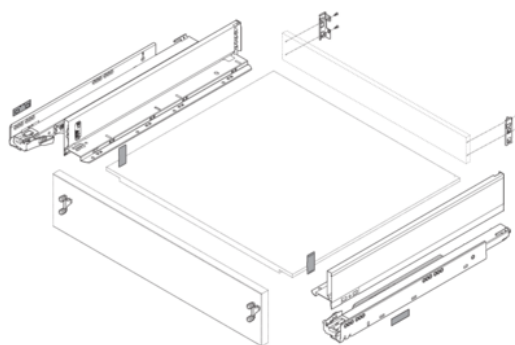

## Blum / Sada LEGRABOX BLUMOTION / TIP-ON BLUMOTION\*, výška M, 450 mm, 40 kg, orion šedá matná

Artiklové číslo <b>78831/9099</b>	Tloušťka <b>0 mm</b>	Délka <b>450 mm</b>	Šířka <b>0 mm</b>
--------------------------------------	-------------------------	------------------------	----------------------

Obsah sady v přehledu níže.

**Upozornění:** uvedené komponenty je nutné objednat samostatně (viz Příslušenství)

- čelní kování (dle zvoleného typu montáže) na vrut 78831/0527, EXPANDO 78831/0694, EXPANDO T 78831/1184
- \*TIP-ON BLUMOTION pro bezúchytkovou verzi (pokud je požadováno)

### SPECIFIKACE

Délka **450 mm**