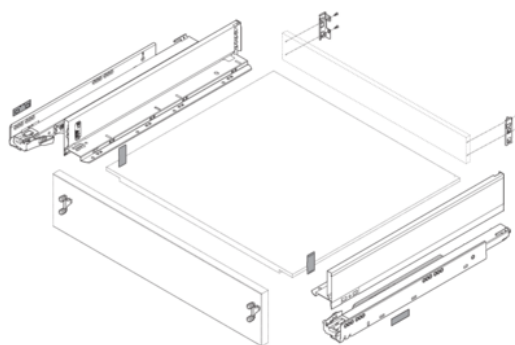

Blum / Sada LEGRABOX BLUMOTION / TIP-ON BLUMOTION*, výška M, 500 mm, 40 kg, orion šedá matná

Artiklové číslo 78831/9100	Tloušťka 0 mm	Délka 500 mm	Šířka 0 mm
--------------------------------------	-------------------------	------------------------	----------------------

Obsah sady v přehledu níže.

Upozornění: uvedené komponenty je nutné objednat samostatně (viz Příslušenství)

- čelní kování (dle zvoleného typu montáže) na vrut 78831/0527, EXPANDO 78831/0694, EXPANDO T 78831/1184
- *TIP-ON BLUMOTION pro bezúchytkovou verzi (pokud je požadováno)

VLASTNOSTI

SPECIFIKACE

Délka **500 mm**

Nábytkové kování

Produktová skupina **Box systémy**

Povrch **Matný**

Barva **Orion šedá**

Nosnost **40 kg**

Naskenujte QR kód a přejděte přímo na stránku produktu v našem Online-Shopu.

SADA OBSAHUJE:

Blum 750.5001S / LEGRABOX korpusová lišta s BLUMOTION S, plný výsuv, nosnost 40kg, NL=500 mm, pozink, pár L+P

Artiklové číslo	Délka	1 ks
78831/1147	500 mm	