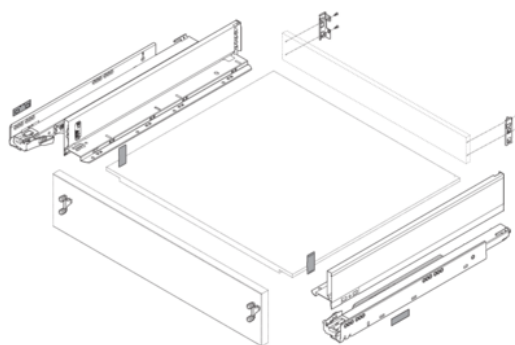

Blum / Sada LEGRABOX BLUMOTION / TIP-ON BLUMOTION*, výška M, 550 mm, 40 kg, orion šedá matná

Artiklové číslo 78831/9101	Tloušťka 0 mm	Délka 550 mm	Šířka 0 mm
--------------------------------------	-------------------------	------------------------	----------------------

Obsah sady v přehledu níže.

Upozornění: uvedené komponenty je nutné objednat samostatně (viz Příslušenství)

- čelní kování (dle zvoleného typu montáže) na vrut 78831/0527, EXPANDO 78831/0694, EXPANDO T 78831/1184
- *TIP-ON BLUMOTION pro bezúchytkovou verzi (pokud je požadováno)

VLASTNOSTI

SPECIFIKACE

Délka **550 mm**

Nábytkové kování

Produktová skupina **Box systémy**

Povrch **Matný**

Barva **Orion šedá**

Nosnost **40 kg**