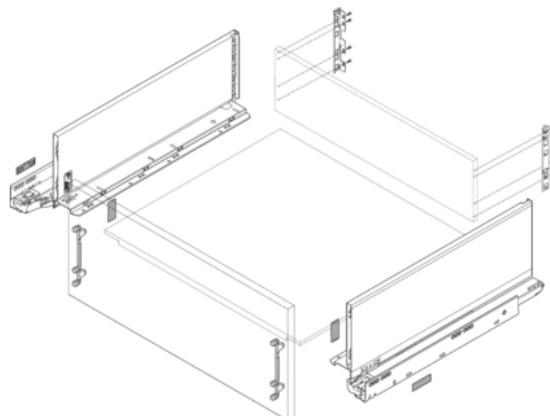

Blum / Sada LEGRABOX BLUMOTION / TIP-ON BLUMOTION*, výška F, 450 mm, 40 kg, hedvábně bílá matná

Artiklové číslo	Tloušťka	Délka	Šířka
78831/9102	0 mm	450 mm	0 mm

Obsah sady v přehledu níže.

Upozornění: uvedené komponenty je nutné objednat samostatně (viz Příslušenství)

- čelní kování (dle zvoleného typu montáže) na vrut 78831/0520, EXPANDO 78831/0696, EXPANDO T 78831/1182
- *TIP-ON BLUMOTION pro bezúchytkovou verzi (pokud je požadováno)

VLASTNOSTI

SPECIFIKACE

Délka **450 mm**

Nábytkové kování

Produktová skupina **Box systémy**

Povrch **Matný**

Barva **Hedvábně bílá**

Nosnost **40 kg**

Jmenovitá délka **450 mm**

Zásuvkové systémy, vodící kolejnice

Výška bočnice **241 mm**

Výška **F**

Více informací <http://www.jafholz.cz/shop/kovani-zasuvkove-vysuvky-systemy-s-dutou-bocnici-jednoduche-bocnice/blum-sada-legrabox-blumotion-tip-on-blumotion%252a-vyska-f-450-mm-40-kg-hedvabne-bila-matna-p11173750>

Naskenujte QR kód a přejděte přímo na stránku produktu v našem Online-Shopu.