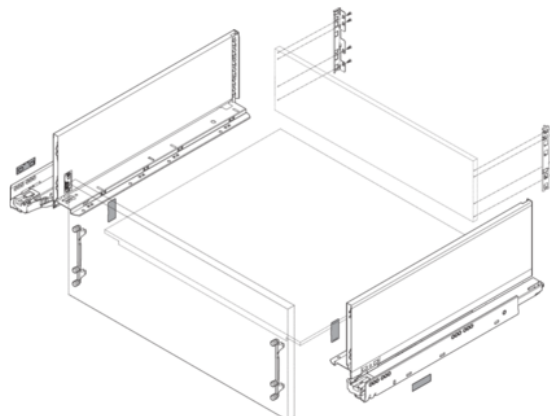

Blum / Sada LEGRABOX BLUMOTION / TIP-ON BLUMOTION*, výška F, 500 mm, 40 kg, hedvábně bílá matná

Artiklové číslo	Tloušťka	Délka	Šířka
78831/9103	0 mm	500 mm	0 mm

Obsah sady v přehledu níže.

Upozornění: uvedené komponenty je nutné objednat samostatně (viz Příslušenství)

- čelní kování (dle zvoleného typu montáže) na vrut 78831/0520,
EXPANDO 78831/0696, EXPANDO T 78831/1182

- *TIP-ON BLUMOTION pro bezúchytkovou verzi (pokud je požadováno)

VLASTNOSTI

SPECIFIKACE

Délka **500 mm**

Nábytkové kování

Produktová skupina **Box systémy**

Povrch **Matný**

Barva **Hedvábně bílá**

Nosnost **40 kg**

Jmenovitá délka **500 mm**

Zásuvkové systémy, vodící kolejnice

Výška bočnice **241 mm**

Výška **F**

Více informací <http://www.jafholz.cz/shop/kovani-zasuvkove-vysuvky-systemy-s-dutou-bocnici-jednoduche-bocnice/blum-sada-legrabox-blumotion-tip-on-blumotion%252a-vyska-f-500-mm-40-kg-hedvabne-bila-matna-p11173758>

Naskenujte QR kód a přejděte přímo na stránku produktu v našem Online-Shopu.