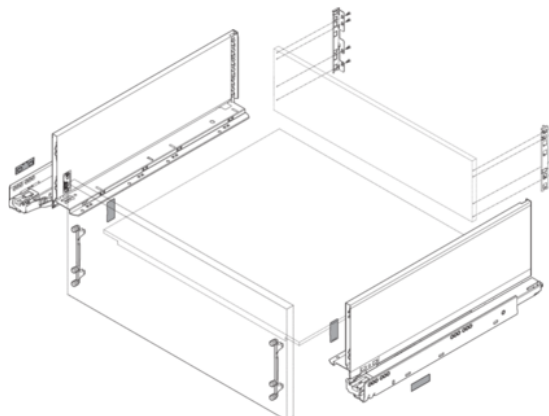

Blum / Sada LEGRABOX BLUMOTION / TIP-ON BLUMOTION*, výška F, 550 mm, 40 kg, hedvábně bílá matná

Artiklové číslo	Tloušťka	Délka	Šířka
78831/9104	0 mm	550 mm	0 mm

Obsah sady v přehledu níže.

Upozornění: uvedené komponenty je nutné objednat samostatně (viz Příslušenství)

- čelní kování (dle zvoleného typu montáže) na vrut 78831/0520, EXPANDO 78831/0696, EXPANDO T 78831/1182
- *TIP-ON BLUMOTION pro bezúchytkovou verzi (pokud je požadováno)

VLASTNOSTI

SPECIFIKACE

Délka **550 mm**