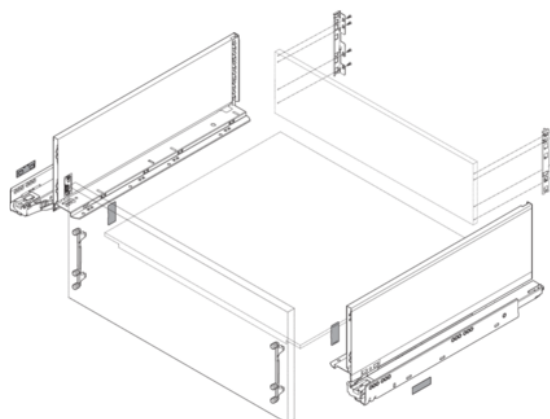

Blum / Sada LEGRABOX BLUMOTION / TIP-ON BLUMOTION*, výška F, 450 mm, 40 kg, orion šedá matná

Artiklové číslo 78831/9105	Tloušťka 0 mm	Délka 450 mm	Šířka 0 mm
--------------------------------------	-------------------------	------------------------	----------------------

Obsah sady v přehledu níže.

Upozornění: uvedené komponenty je nutné objednat samostatně (viz Příslušenství)

- čelní kování (dle zvoleného typu montáže) na vrut 78831/0520, EXPANDO 78831/0696, EXPANDO T 78831/1182
- *TIP-ON BLUMOTION pro bezúchytkovou verzi (pokud je požadováno)

VLASTNOSTI

SPECIFIKACE

Délka **450 mm**

Nábytkové kování

Produktová skupina **Box systémy**

Povrch **Matný**

Barva **Orion šedá**

Nosnost **40 kg**