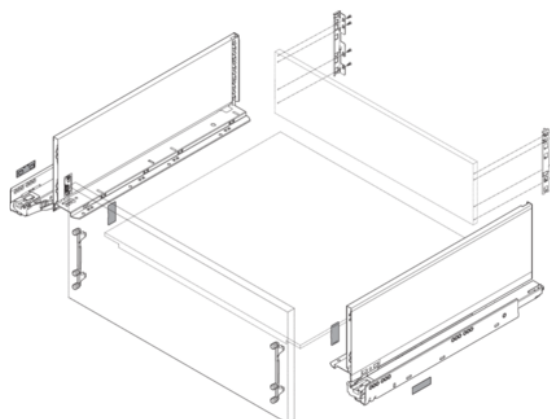

Blum / Sada LEGRABOX BLUMOTION / TIP-ON BLUMOTION*, výška F, 550 mm, 40 kg, orion šedá matná

Artiklové číslo	Tloušťka	Délka	Šířka
78831/9107	0 mm	550 mm	0 mm

Obsah sady v přehledu níže.

Upozornění: uvedené komponenty je nutné objednat samostatně (viz Příslušenství)

- čelní kování (dle zvoleného typu montáže) na vrut 78831/0520, EXPANDO 78831/0696, EXPANDO T 78831/1182
- *TIP-ON BLUMOTION pro bezúchytkovou verzi (pokud je požadováno)

VLASTNOSTI

SPECIFIKACE

Délka **550 mm**

Nábytkové kování

Produktová skupina **Box systémy**

Povrch **Matný**

Barva **Orion šedá**

Nosnost **40 kg**

Jmenovitá délka **550 mm**

Zásuvkové systémy, vodící kolejnice

Výška bočnice **241 mm**

Výška **F**

Více informací <http://www.jafholz.cz/shop/kovani-zasuvkove-vysuvky-systemy-s-dutou-bocnici-jednoduche-bocnice/blum-sada-legrabox-blumotion-tip-on-blumotion%252a-vyska-f-550-mm-40-kg-orion-seda-matna-p11173790>

Naskenujte QR kód a přejděte přímo na stránku produktu v našem Online-Shopu.