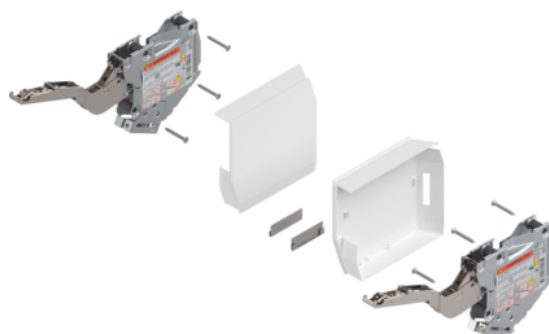

Blum 20K2E01.02 / Sada AVENTOS HK-S silný a montážní podložka, hedvábně bílá

Artiklové číslo	Tloušťka	Délka	Šířka
78831/9129	0 mm	0 mm	0 mm

Obsah sady v přehledu níže.

VLASTNOSTI

SPECIFIKACE

Nábytkové kování

Produktová skupina **Jednoduché výklopy**

Barva **Bílá**

Výklopné kování

Systém výklopu **AVENTOS HK-S**

SADA OBSAHUJE:

Blum 20K2E01.02 / AVENTOS HK-S výklop, zdvihací mechanismus - pár (bez krytek), LF=960-2215 (u 2 kusů)

Artiklové číslo **1 ks**
76200/0174

Blum 20K8A21.21 / Výklop AVENTOS HK-S, krytka, levá, hedvábně bílá

Artiklové číslo **1 ks**
78831/1331

Blum 20K8A21.21 / Výklop AVENTOS HK-S, krytka pravá, hedvábně bílá

Blum 175H3100 / Montážní podložka CLIP přímá 20/32 mm, ocel, vrut, s excentrem, Z=0 mm, H=8,5 mm, poniklovaná

Artiklové číslo **2 ks**

78831/0247

Více informací <http://www.jafholz.cz/shop/kovani-vyklopne-a-sklopne-kovani/blum-20k2e0102--sada-aventos-hk-s-silny-a-montazni-podlozka--hedvabne-bila-p11173967>