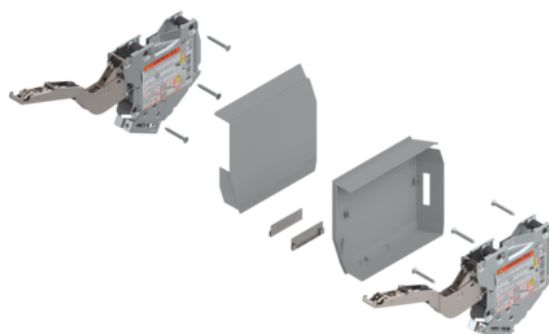

Blum 20K2C00T / Sada AVENTOS HK-S TIP-ON střední a montážní podložka, světle šedá

Artiklové číslo	Tloušťka	Délka	Šířka
78831/9133	0 mm	0 mm	0 mm

Obsah sady v přehledu níže.

VLASTNOSTI

SPECIFIKACE

Nábytkové kování

Produktová skupina **Jednoduché výklopy**

Barva **Šedá**

Výklopné kování

Systém výklopu **AVENTOS HK-S**

SADA OBSAHUJE:

Blum 20K2C01T / AVENTOS HK-S výklop, zdvihací mechanismus - sada, pro TIP-ON, LF=400-1000 (u 2 kusů)

Artiklové číslo **1 ks**
78831/1243

Blum 20K8A21.21 / Výklop AVENTOS HK-S, krytka levá, světle šedá

Artiklové číslo **1 ks**
78831/1329

Blum 20K8A21.21 / Výklop AVENTOS HK-S, krytka pravá, světle šedá

Artiklové číslo **1 ks**
78831/1330

Více informací <http://www.jafholz.cz/shop/kovani-vyklopne-a-sklopne-kovani/blum-20k2c00t--sada-aventos-hk-s-tip-on-stredni-a-montazni-podlozka--svetle-seda-p11173999>

Naskenujte QR kód a přejděte přímo na stránku produktu v našem Online-Shopu.