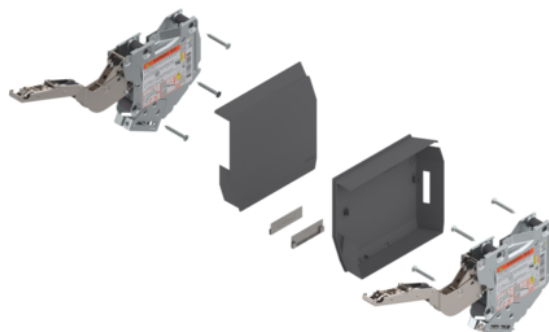

## Blum 20K2E00T / Sada AVENTOS HK-S TIP-ON silný a montážní podložka, tmavě šedá

Artiklové číslo	Tloušťka	Délka	Šířka
<b>78831/9137</b>	<b>0 mm</b>	<b>0 mm</b>	<b>0 mm</b>

Obsah sady v přehledu níže.

### SADA OBSAHUJE:

**Blum 20K2E01T / AVENTOS HK-S výklop, zdvihací mechanismus - pár (bez krytek), pro TIP-ON, LF=960-2215 (u 2 kusů)**

Artiklové číslo **1 ks**  
**78831/0781**

**Blum 20K8A21.21 / Výklop AVENTOS HK-S, krytka levá, tmavě šedá**

Naskenujte QR kód a přejděte přímo na stránku produktu v našem Online-Shopu.

**Blum 20K8A21.21 / Výklop AVENTOS HK-S, krytka pravá, tmavě šedá**

Artiklové číslo 1 ks

**78831/1334**

**Blum 175H3100 / Montážní podložka CLIP přímá 20/32 mm, ocel, vrut, s excentrem, Z=0 mm, H=8,5 mm, poniklovaná**