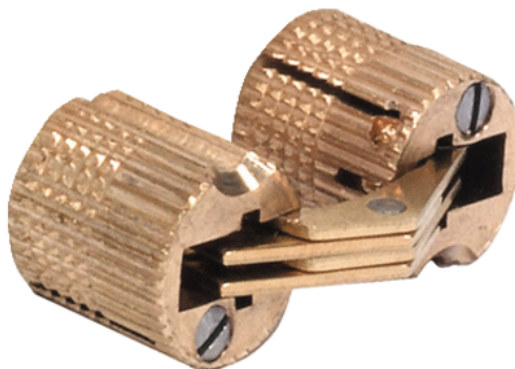

Häfele 341.22.506 / Závěs pro skrytou montáž ZYSA pro tl. 14-19 mm

Artiklové číslo	Tloušťka	Délka	Šířka
71341/0506	0 mm	0 mm	0 mm

> úhel otevření: 180°

> materiál: mosaz

> provedení: pravolevé

> montáž: Dotažením rozpěrného šroubu dojde k upevnění závěsu. Při zvlášť velkém zatížení je možno válečky závěsu zajistit z čelní strany dodatečnými vruty.

VLASTNOSTI

SPECIFIKACE

Nábytkové kování	
Produktová skupina	Závěsy pro skrytou montáž
Základní materiál	Mosaz
Povrch	Mosaz matný
Montáž	K přišroubování
Provedení	Vlevo a vpravo
Číslo výrobce	341.22.506
Úhel otevření	180 °
Tloušťka materiálu	14?-?19 mm
Nábytkový závěs	
Skrytý	Ano

Více informací <http://www.jafholz.cz/shop/kovani-/zavesy-nabytkove-a-specialni-/hafele-34122506--zaves-pro-skrytou-montaz-zysa-pro-tl-14-19-mm-p1118525>

Naskenujte QR kód a přejděte přímo na stránku produktu v našem Online-Shopu.